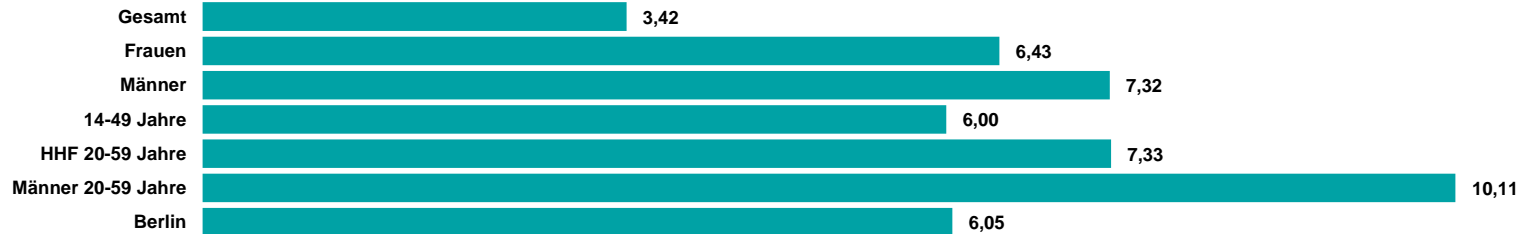

RMS BERLIN TOP KOMBI ma Audio 2020 II Update Summary

REICHWEITE IN TSD.

TKP IN EURO