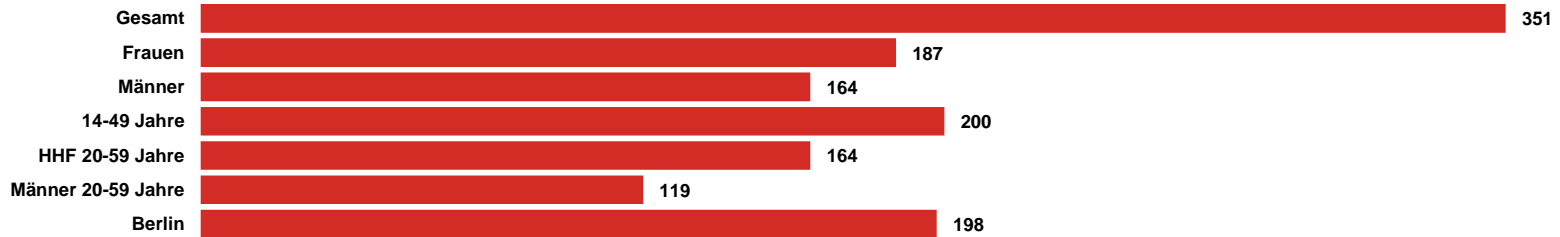

RMS BERLIN TOP KOMBI ma Audio 2020 II Update Summary

REICHWEITE IN TSD.