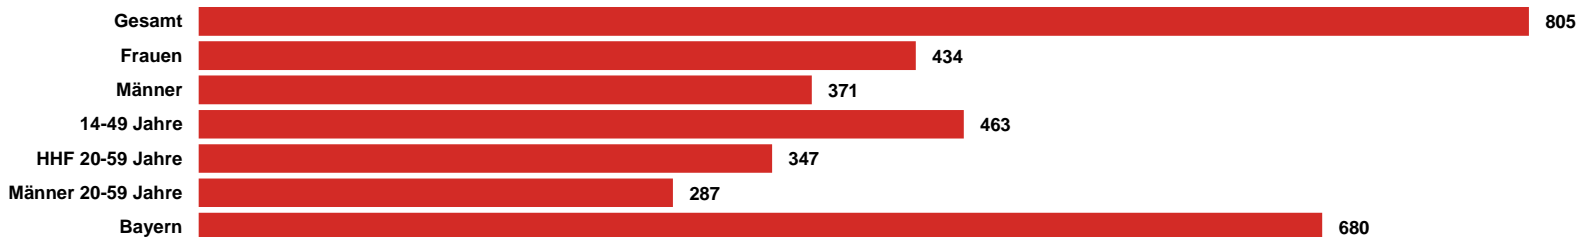

ANTENNE BAYERN

ma Audio 2020 II Update Summary

REICHWEITE IN TSD.