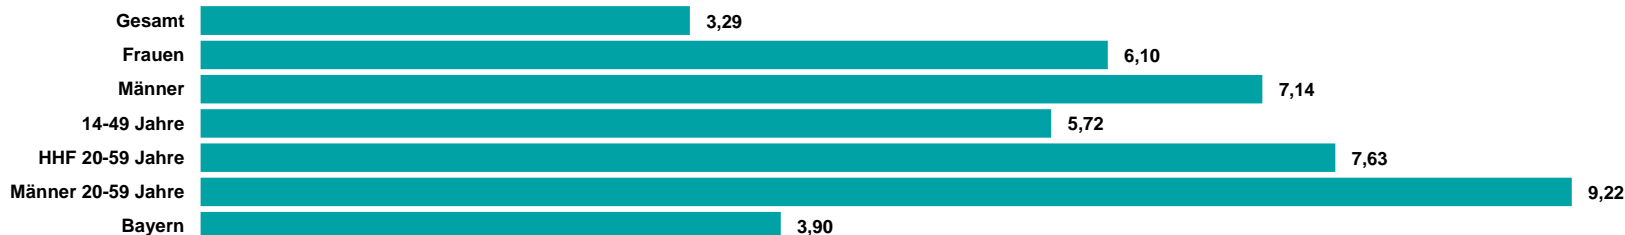

ANTENNE BAYERN

ma Audio 2020 II Update Summary

REICHWEITE IN TSD.

TKP IN EURO