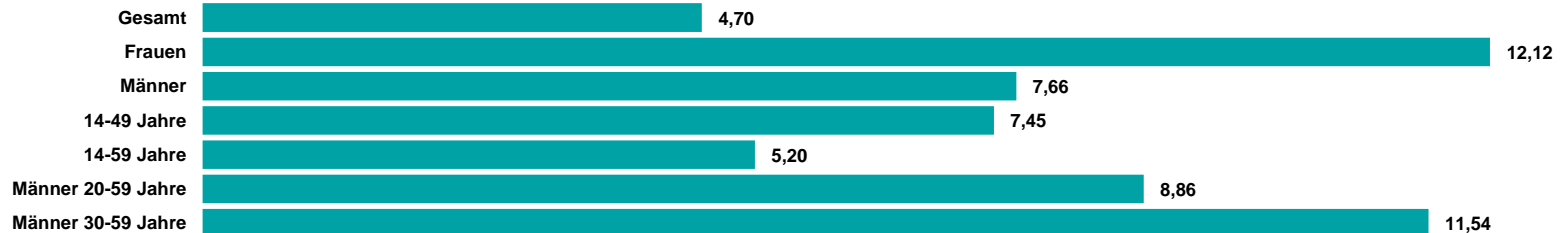

**14-49:
97 TSD.
= ANTEIL
VON 63%**

In der attraktiven Zielgruppe 14-49 werden 97 Tsd. Hörer (Mo-Fr) erreicht.

**MÄNNER
30-59:
62 TSD.**

Das Deutsche Städte-Network (DSN) erreicht 62 Tsd. Hörer in der Zielgruppe Männer 30-59.

**GESAMT-
REICHWEITE
101 TSD. (SA)
116 TSD. (SO)**

Die Gesamtreichweite am Wochenende liegt bei 101 Tsd. am Samstag und 116 Tsd. am Sonntag.

Deutsches Städte-Netzwerk (DSN) ma Audio 2020 II Update Summary

REICHWEITE IN TSD.

TKP IN EURO

Quelle: ma 2020 Audio II Update, dspr. Bev. 14+, Brutto-Reichweite in der ø-Std. 6-18 Uhr, Mo-Fr, Preise 2021

HHF = Haushaltsführende

RMS

DER AUDIOVERMARKTER.