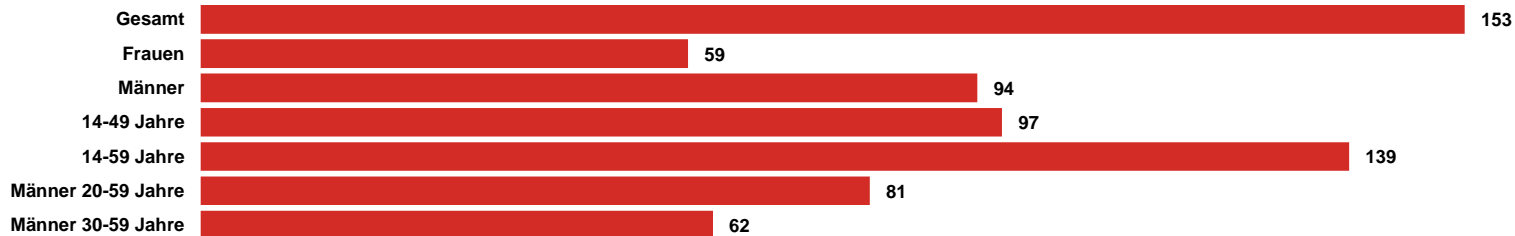

**14-49:
97 TSD.
= ANTEIL
VON 63%**

In der attraktiven Zielgruppe 14-49 werden 97 Tsd. Hörer (Mo-Fr) erreicht.

**MÄNNER
30-59:
62 TSD.**

Das Deutsche Städte-Network (DSN) erreicht 62 Tsd. Hörer in der Zielgruppe Männer 30-59.

**GESAMT-
REICHWEITE
101 TSD. (SA)
116 TSD. (SO)**

Die Gesamtreichweite am Wochenende liegt bei 101 Tsd. am Samstag und 116 Tsd. am Sonntag.

Deutsches Städte-Netzwerk (DSN) ma Audio 2020 II Update Summary

REICHWEITE IN TSD.

TKP IN EURO

Quelle: ma 2020 Audio II Update, dspr. Bev. 14+, Brutto-Reichweite in der ø-Std. 6-18 Uhr, Mo-Fr, Preise 2021

HHF = Haushaltsführende

RMS

DER AUDIOVERMARKTER.