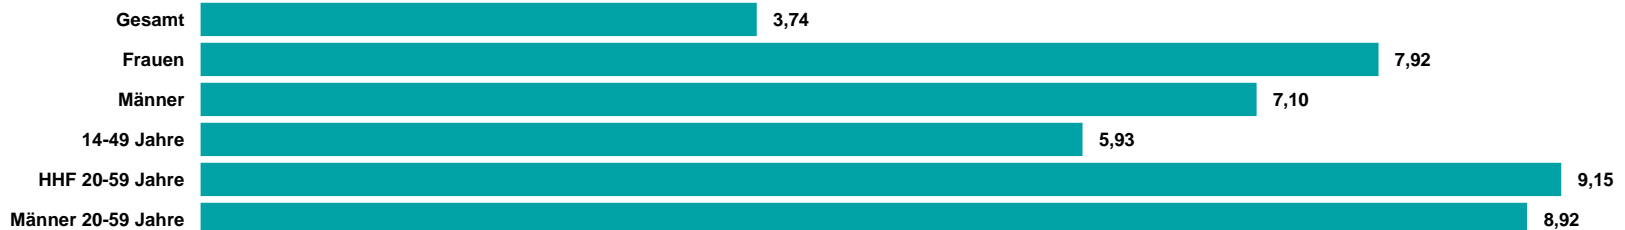

HHF = Haushaltsführende