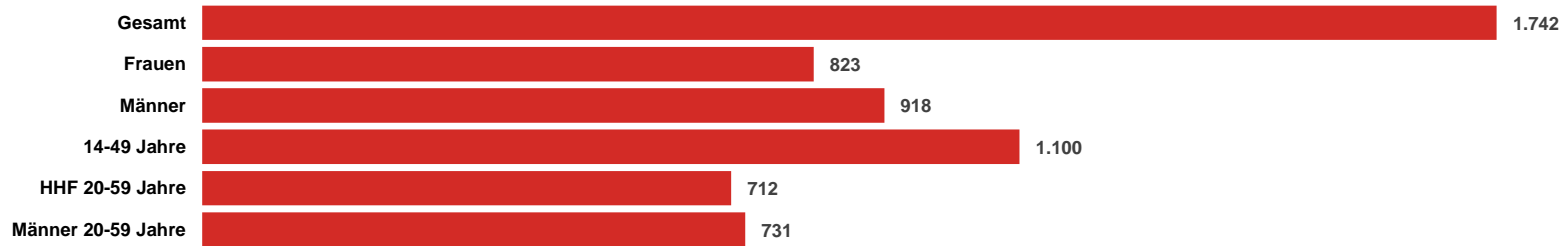

RMS KOMBI BaWü + Rheinland-Pfalz ma Audio 2020 II Update Summary

REICHWEITE IN TSD.

TKP IN EURO