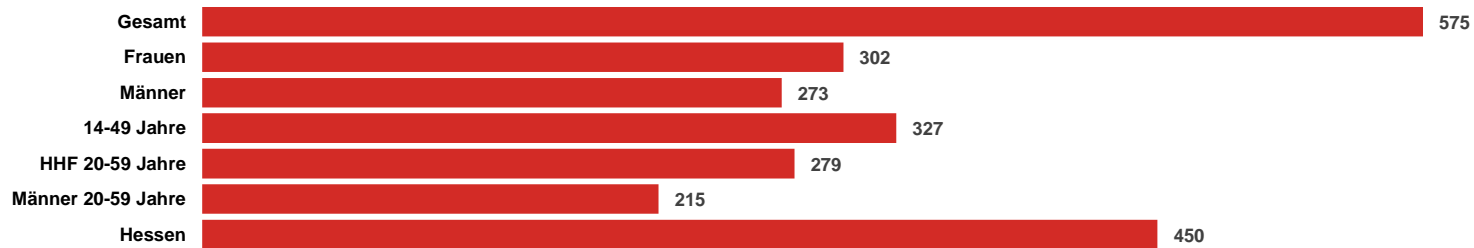

FFH Radio Kombi Hessen ma Audio 2020 II Update Summary

REICHWEITE IN TSD.