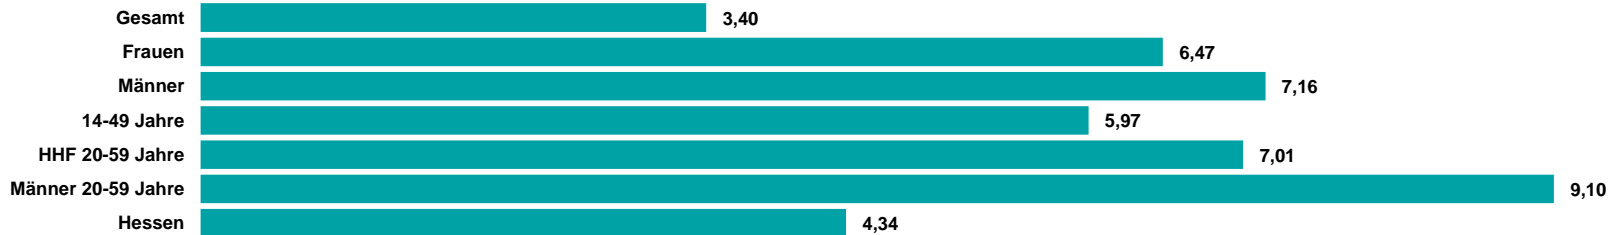

FFH Radio Kombi Hessen ma Audio 2020 II Update Summary

REICHWEITE IN TSD.

TKP IN EURO