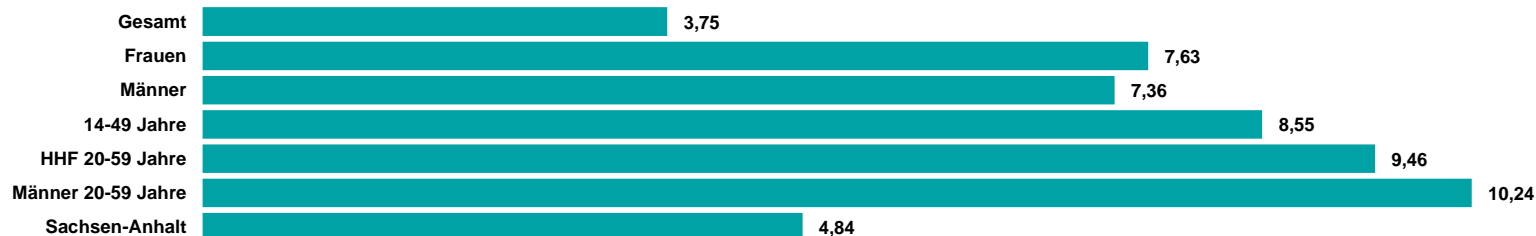

RADIO KOMBI SACHSEN-ANHALT

ma Audio 2020 II Summary

REICHWEITE IN TSD.

TKP IN EURO