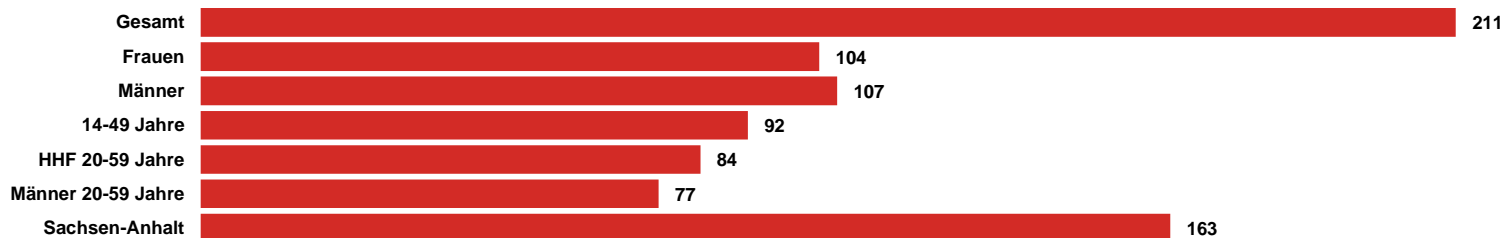

RADIO KOMBI SACHSEN-ANHALT

ma Audio 2020 II Summary

REICHWEITE IN TSD.