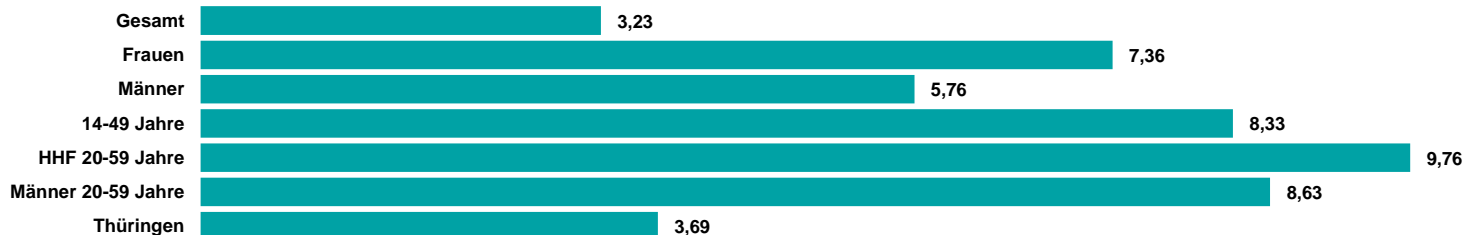

LandesWelle Thüringen

Medialeistung

**GESAMT-
REICHWEITE
(MO-FR)
51 TSD.**

LandesWelle Thüringen erzielt Montag bis Freitag eine Reichweite von 51 Tsd. Hörern gesamt

**14-49:
20 TSD.
= ANTEIL
VON 39%**

Der Anteil der 14- bis 49-Jährigen liegt Mo-Fr mit 20 Tsd. Hörern bei 39%

**14-59:
35 TSD.
= ANTEIL
VON 67%**

Der Anteil der 14- bis 59-Jährigen liegt Mo-Fr mit 35 Tsd. Hörern bei 67%

**GESAMT-
REICHWEITE
35 TSD. (SA)
33 TSD. (SO)**

Die Gesamtreichweite am Wochenende liegt bei 35 Tsd. am Samstag und 33 Tsd. am Sonntag

LandesWelle Thüringen ma Audio 2020 II Summary

REICHWEITE IN TSD.

TKP IN EURO

Quelle: ma 2020 Audio II Update, dspr. Bev. 14+, Brutto-Reichweite in der ø-Std. 6-18 Uhr, Mo-Fr, Preise 2021

RMS

DER AUDIOVERMARKTER.