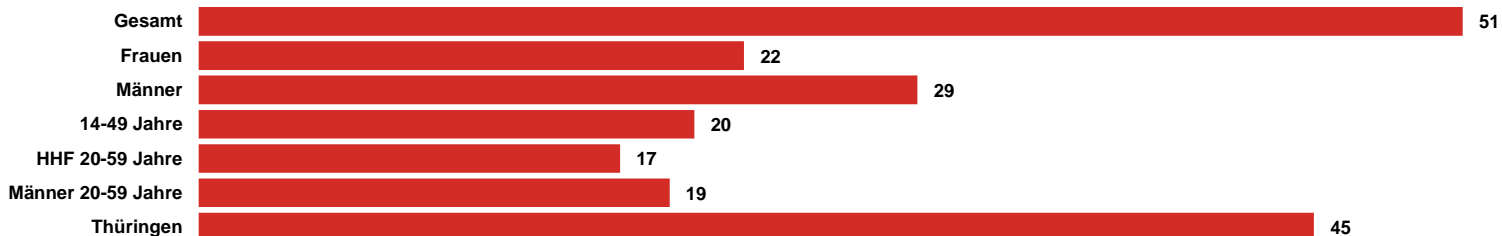

LandesWelle Thüringen

Medialeistung

**GESAMT-
REICHWEITE
(MO-FR)
51 TSD.**

LandesWelle Thüringen erzielt Montag bis Freitag eine Reichweite von 51 Tsd. Hörern gesamt

**14-49:
20 TSD.
= ANTEIL
VON 39%**

Der Anteil der 14- bis 49-Jährigen liegt Mo-Fr mit 20 Tsd. Hörern bei 39%

**14-59:
35 TSD.
= ANTEIL
VON 67%**

Der Anteil der 14- bis 59-Jährigen liegt Mo-Fr mit 35 Tsd. Hörern bei 67%

**GESAMT-
REICHWEITE
35 TSD. (SA)
33 TSD. (SO)**

Die Gesamtreichweite am Wochenende liegt bei 35 Tsd. am Samstag und 33 Tsd. am Sonntag

LandesWelle Thüringen ma Audio 2020 II Summary

REICHWEITE IN TSD.

TKP IN EURO

Quelle: ma 2020 Audio II Update, dspr. Bev. 14+, Brutto-Reichweite in der ø-Std. 6-18 Uhr, Mo-Fr, Preise 2021

RMS

DER AUDIOVERMARKTER.