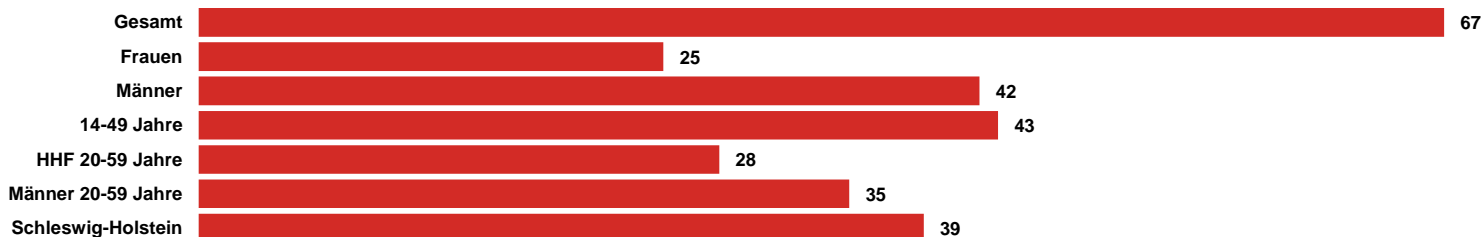

RADIO BOB! rockt Schleswig-Holstein ma Audio 2020 II Summary

REICHWEITE IN TSD.