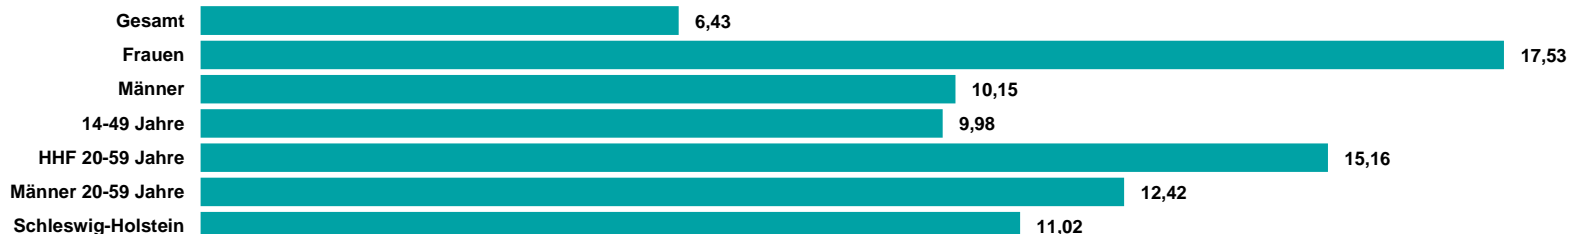

RADIO BOB! rockt Schleswig-Holstein ma Audio 2020 II Summary

REICHWEITE IN TSD.

TKP IN EURO