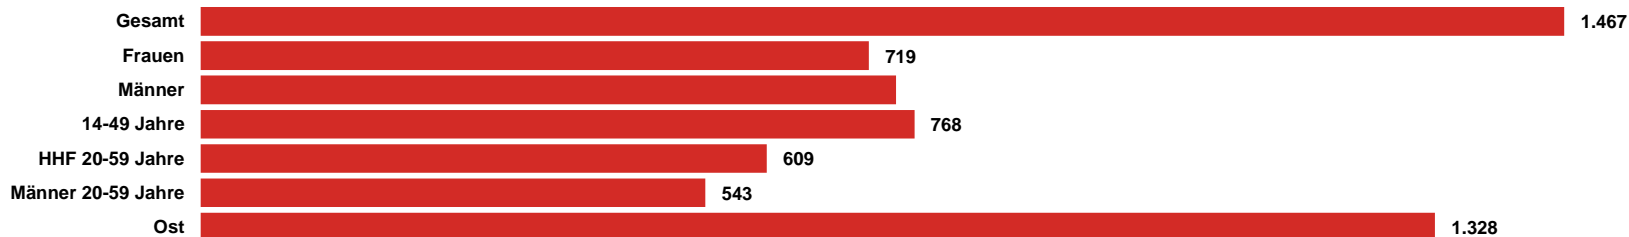

RMS OST KOMBI ma Audio 2020 II Summary

REICHWEITE IN TSD.