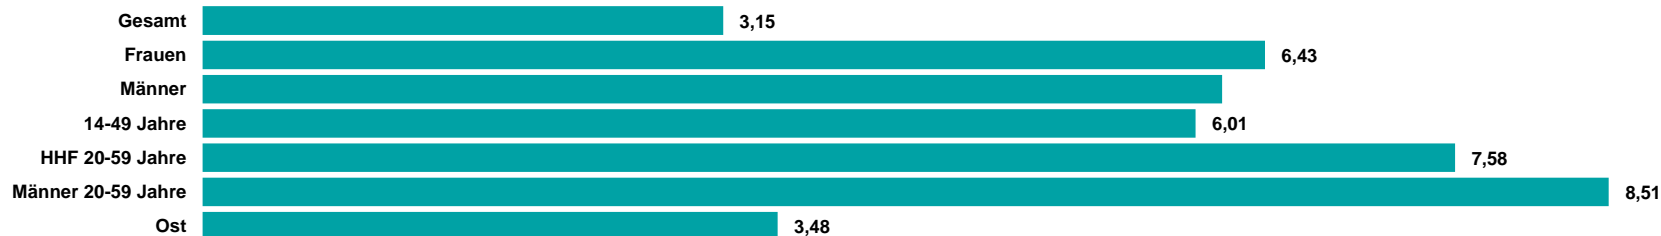

RMS OST KOMBI ma Audio 2020 II Summary

REICHWEITE IN TSD.

TKP IN EURO