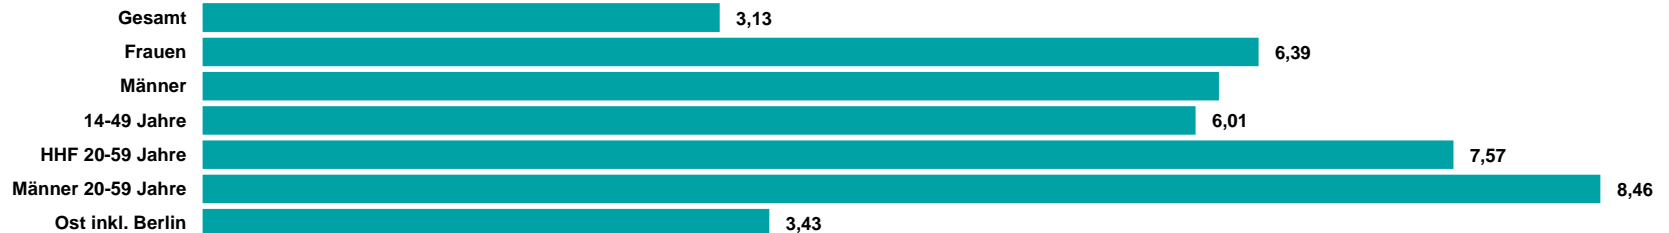

RMS OST KOMBI PLUS

ma Audio 2020 II Summary

REICHWEITE IN TSD.

TKP IN EURO