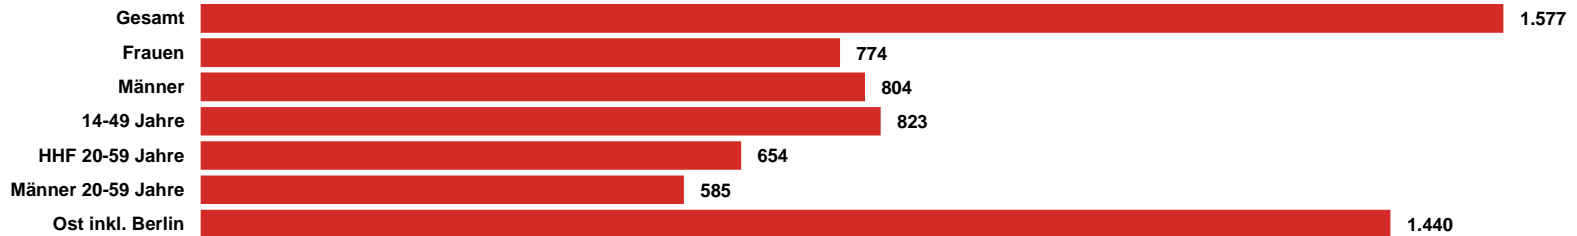

RMS OST KOMBI PLUS

ma Audio 2020 II Summary

REICHWEITE IN TSD.