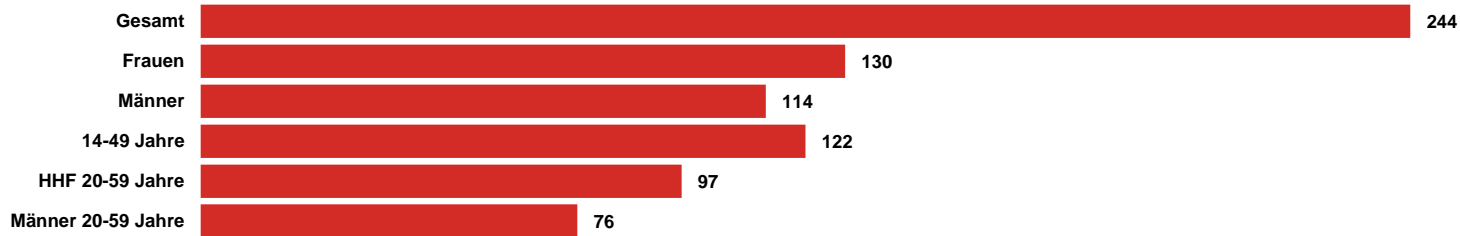

FUNK-KOMBI WEST ma Audio 2020 II UpdateSummary

REICHWEITE IN TSD.