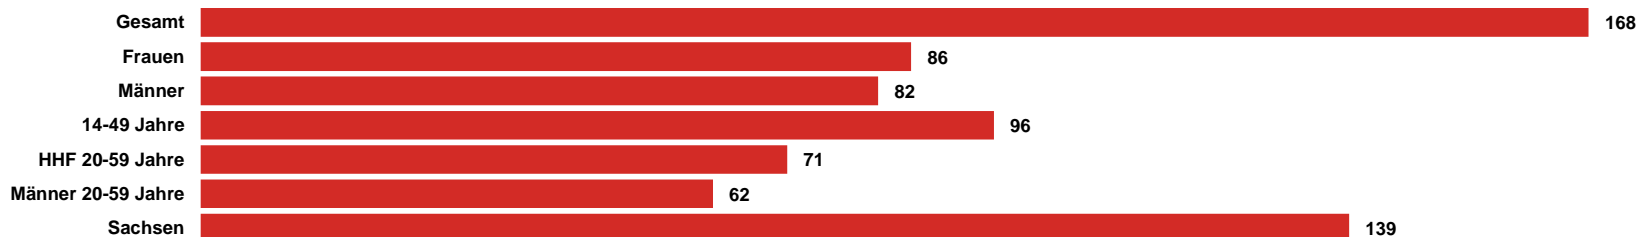

RADIO PSR ma Audio 2020 II Summary

REICHWEITE IN TSD.