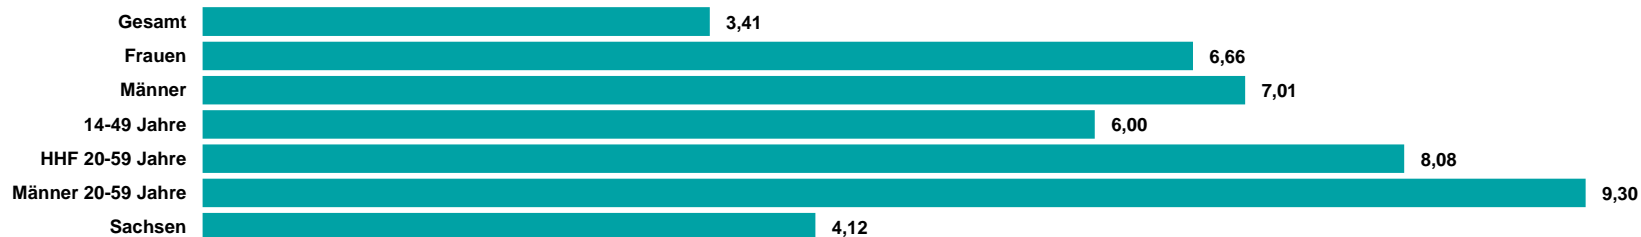

RADIO PSR ma Audio 2020 II Summary

REICHWEITE IN TSD.

TKP IN EURO