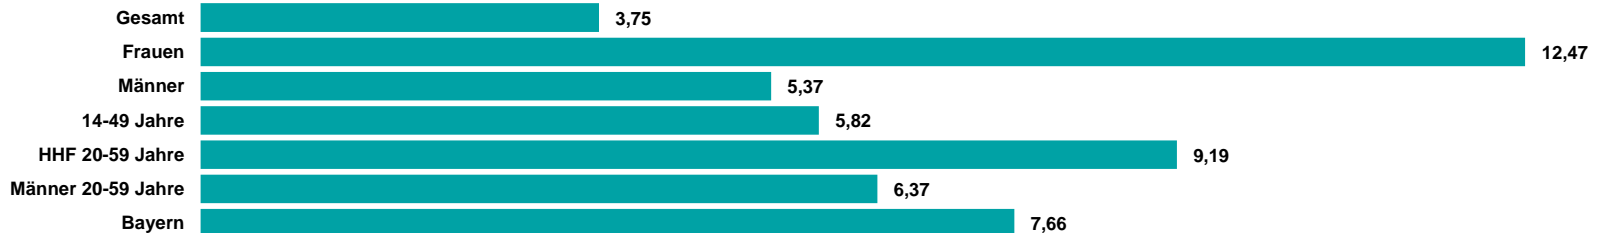

ROCK ANTENNE

ma Audio 2020 II Update Summary

REICHWEITE IN TSD.

TKP IN EURO