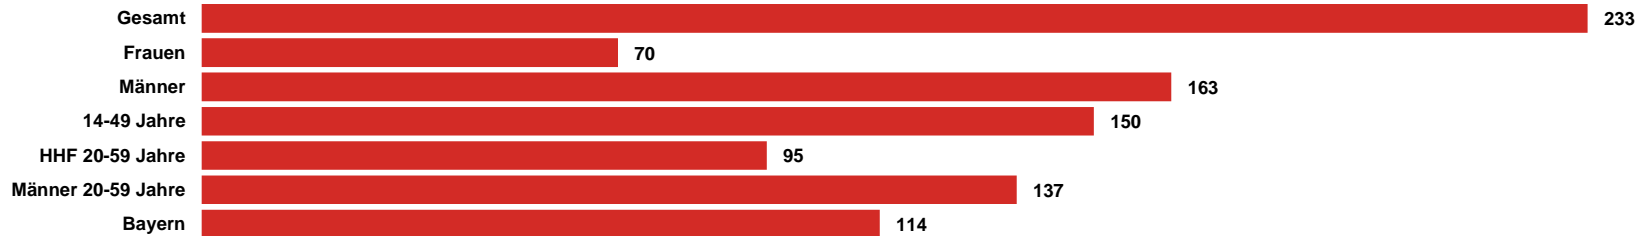

ROCK ANTENNE

ma Audio 2020 II Update Summary

REICHWEITE IN TSD.