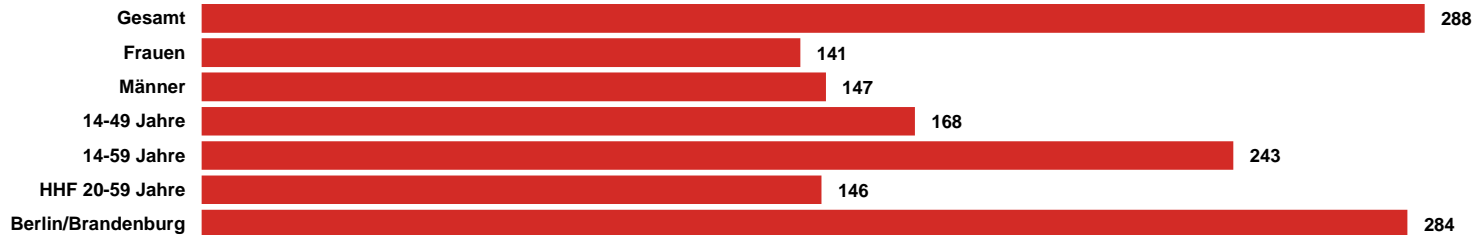

RMS RTL BERLIN KOMBI Kombi-Information

Oktober 2020

RMS RTL BERLIN KOMBI Kombi-Information

Sendegebiet: Berlin und Teile
Brandenburgs

Kernzielgruppe: 14-59 Jahre

RMS RTL BERLIN KOMBI Kombi- zusammensetzung

GESAMT-REICHWEITE
288 TSD.

RMS RTL BERLIN KOMBI mit einer Gesamtreichweite Mo-Fr von 288 Tsd. Kontakten

14-49: 168 TSD.
14-59: 243 TSD.

Die RMS RTL BERLIN KOMBI erreicht in der ZG 14-49 168 Tsd. Kontakte, in der ZG 14-59 243 Tsd. Kontakte (Mo-Fr)

GESAMT-REICHWEITE
283 TSD.(SA)
233 TSD. (SO)

Die Gesamtreichweite am Wochenende liegt bei 283 Tsd. am Samstag und 233 Tsd. am Sonntag

RMS RTL BERLIN KOMBI ma Audio 2020 II Update Summary

REICHWEITE IN TSD.

TKP IN EURO

Quelle: ma 2020 Audio II Update, dspr. Bev. 14+, Brutto-Reichweite in der ø-Std. 6-18 Uhr, Mo-Fr, Preise 2021

HHF = Haushaltsführende

RMS

DER AUDIOVERMARKTER.