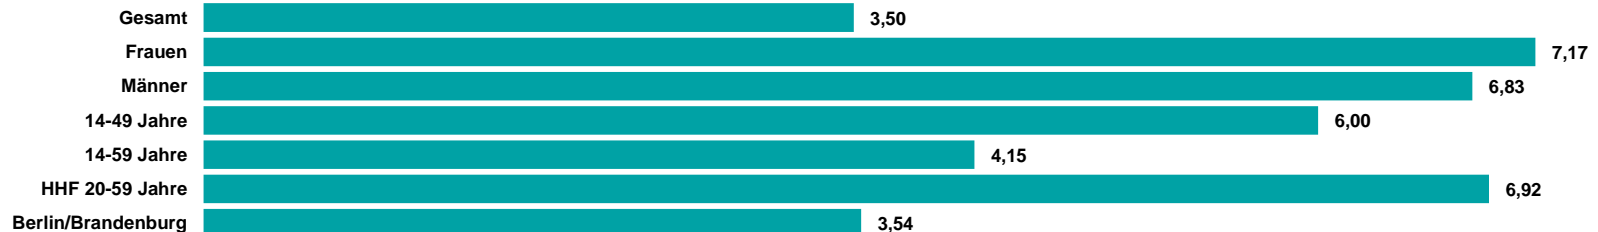

RMS RTL BERLIN KOMBI Kombi-Information

Oktober 2020

RMS RTL BERLIN KOMBI Kombi-Information

Sendegebiet: Berlin und Teile
Brandenburgs

Kernzielgruppe: 14-59 Jahre

RMS RTL BERLIN KOMBI Kombi- zusammensetzung

GESAMT-REICHWEITE
288 TSD.

RMS RTL BERLIN KOMBI mit einer Gesamtreichweite Mo-Fr von 288 Tsd. Kontakten

14-49: 168 TSD.
14-59: 243 TSD.

Die RMS RTL BERLIN KOMBI erreicht in der ZG 14-49 168 Tsd. Kontakte, in der ZG 14-59 243 Tsd. Kontakte (Mo-Fr)

GESAMT-REICHWEITE
283 TSD.(SA)
233 TSD. (SO)

Die Gesamtreichweite am Wochenende liegt bei 283 Tsd. am Samstag und 233 Tsd. am Sonntag

RMS RTL BERLIN KOMBI ma Audio 2020 II Update Summary

REICHWEITE IN TSD.

TKP IN EURO

Quelle: ma 2020 Audio II Update, dspr. Bev. 14+, Brutto-Reichweite in der ø-Std. 6-18 Uhr, Mo-Fr, Preise 2021

HHF = Haushaltsführende

RMS

DER AUDIOVERMARKTER.