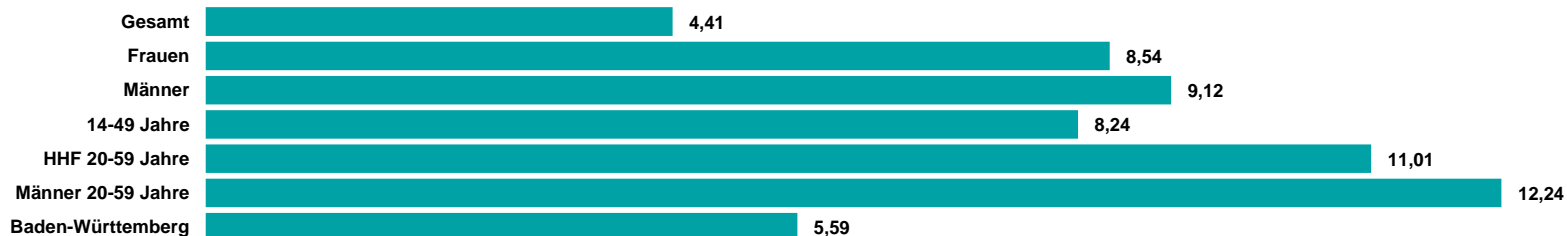

Musikfarbe: AC

Kernzielgruppe: 18-49 Jahre

Radio Regenbogen kompakt besteht aus folgenden Angeboten:

Radio Regenbogen
REGENBOGEN ZWEI

Radio Regenbogen kompakt Medialeistung

**GESAMT-
REICHWEITE
(MO-FR)
277 TSD.**

Radio Regenbogen kompakt erzielt Montag bis Freitag eine Reichweite von 277 Tsd. Hörern gesamt

**14-49:
148 TSD.**

Der Anteil der 14- bis 49-Jährigen liegt Montag bis Freitag bei 148 Tsd. Hörern

**BAWÜ
GESAMT
219 TSD.
HÖRER**

Im Bundesland Baden-Württemberg kommt Radio Regenbogen kompakt auf 219 Tsd. Hörer

**GESAMT-
REICHWEITE
219 TSD. (SA)
125 TSD. (SO)**

Die Gesamtreichweite am Wochenende liegt bei 219 Tsd. am Samstag und 125 Tsd. am Sonntag

Quelle: ma 2020 Audio II Update, dspr. Bev. 14+, Brutto-Reichweite in der ø-Std. 6-18 Uhr, Mo-Fr, Sa, So.

Radio Regenbogen kompakt ma Audio 2020 II Update Summary

REICHWEITE IN TSD.

TKP IN EURO

Quelle: ma 2020 Audio II Update, dspr. Bev. 14+, Brutto-Reichweite in der ø-Std. 6-18 Uhr, Mo-Fr, Preise 2021