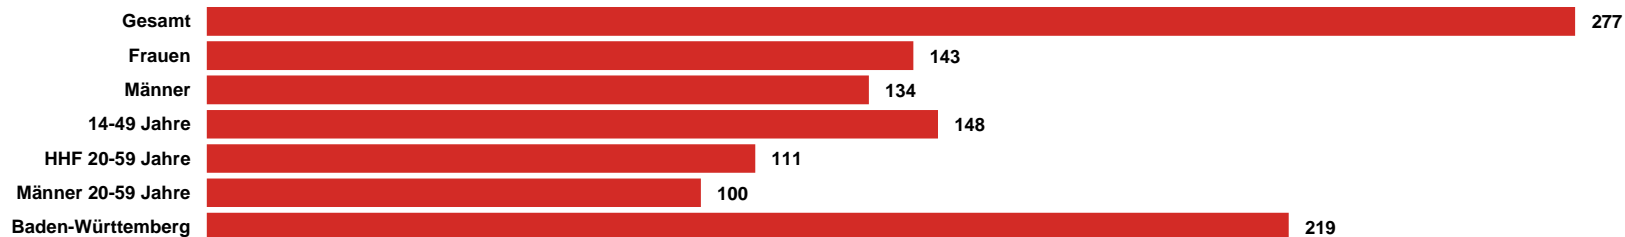

Radio Regenbogen kompakt erzielt Montag bis Freitag eine Reichweite von 277 Tsd. Hörern gesamt

**14-49:
148 TSD.**

Der Anteil der 14- bis 49-Jährigen liegt Montag bis Freitag bei 148 Tsd. Hörern

**BAWÜ
GESAMT
219 TSD.
HÖRER**

Im Bundesland Baden-Württemberg kommt Radio Regenbogen kompakt auf 219 Tsd. Hörer

**GESAMT-
REICHWEITE
219 TSD. (SA)
125 TSD. (SO)**

Die Gesamtreichweite am Wochenende liegt bei 219 Tsd. am Samstag und 125 Tsd. am Sonntag

Quelle: ma 2020 Audio II Update, dspr. Bev. 14+, Brutto-Reichweite in der ø-Std. 6-18 Uhr, Mo-Fr, Sa, So.

Radio Regenbogen kompakt ma Audio 2020 II Update Summary

REICHWEITE IN TSD.

TKP IN EURO

Quelle: ma 2020 Audio II Update, dspr. Bev. 14+, Brutto-Reichweite in der ø-Std. 6-18 Uhr, Mo-Fr, Preise 2021