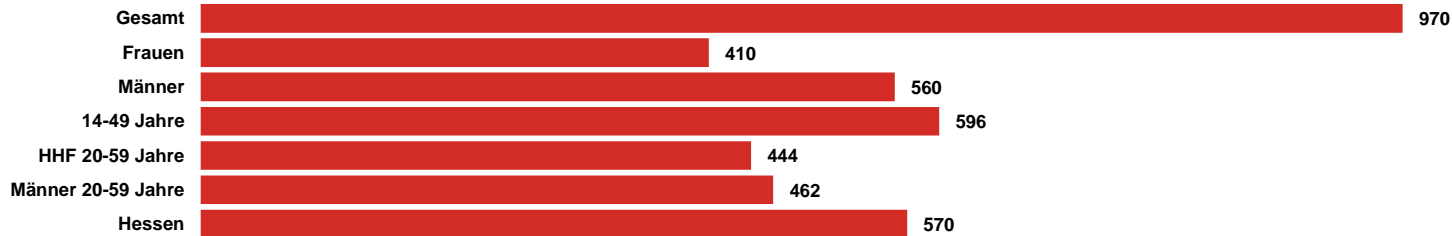

RMS RADIO KOMBI HESSEN Kombi-Information

Oktober 2020

RMS RADIO KOMBI HESSSEN Kombi-Information

Sendegebiet: Hessen und angrenzende
Länder

RMS RADIO KOMBI HESSEN Sender- zusammensetzung

HIT RADIO FFH
planet radio
harmony.fm
RADIO BOB!

RMS RADIO KOMBI HESSEN

Medialeistung

**GESAMT-
REICHWEITE
970 TSD.**

RMS RADIO KOMBI HESSEN erzielt Montag-Freitag eine Reichweite von 970 Tsd. Hörern in der Durchschnittsstunde gesamt

**14-49 JAHRE:
596 TSD.**

In der Zielgruppe 14-49 Jahre erreicht die RMS RADIO KOMBI HESSEN aktuell 596 Tsd. Hörer in der Durchschnittsstunde

**MARKT-
ANTEIL
VON 49,2%**

Die RMS RADIO KOMBI HESSEN kommt im Bundesland Hessen auf einen Marktanteil von 49,2% bei den 14-49-Jährigen (Mo-Fr)

Quelle: ma 2020 Audio II Update, dspr. Bev. 14+, Brutto-Reichweite in der ø-Std. 6-18 Uhr, Mo-Fr, Sa, So, Hördauer in Min., Mo-So

RMS RADIO KOMBI HESSEN

ma Audio 2020 II Update Summary

REICHWEITE IN TSD.