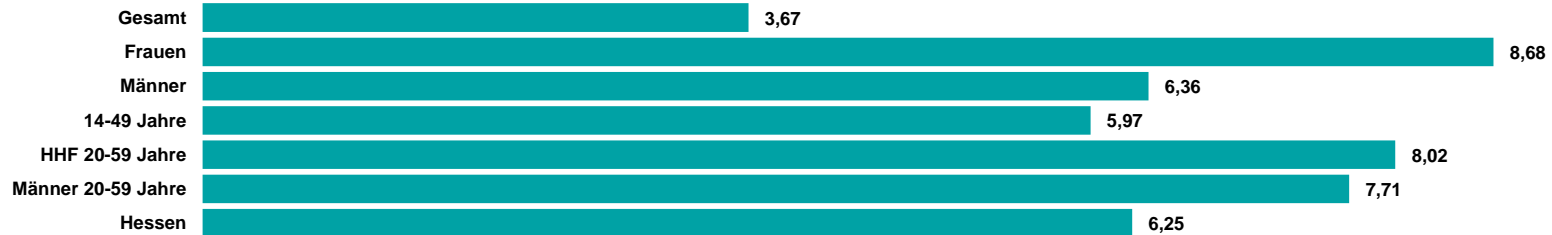

In der Zielgruppe 14-49 Jahre erreicht die RMS RADIO KOMBI HESSEN aktuell 596 Tsd. Hörer in der Durchschnittsstunde

**MARKT-
ANTEIL
VON 49,2%**

Die RMS RADIO KOMBI HESSEN kommt im Bundesland Hessen auf einen Marktanteil von 49,2% bei den 14-49-Jährigen (Mo-Fr)

Quelle: ma 2020 Audio II Update, dspr. Bev. 14+, Brutto-Reichweite in der ø-Std. 6-18 Uhr, Mo-Fr, Sa, So, Hördauer in Min., Mo-So

RMS RADIO KOMBI HESSEN

ma Audio 2020 II Update Summary

REICHWEITE IN TSD.

TKP IN EURO

Quelle: ma 2020 Audio II Update, dspr. Bev. 14+, Brutto-Reichweite in der ø-Std. 6-18 Uhr, Mo-Fr, Preise 2021

RMS

DER AUDIOVERMARKTER.