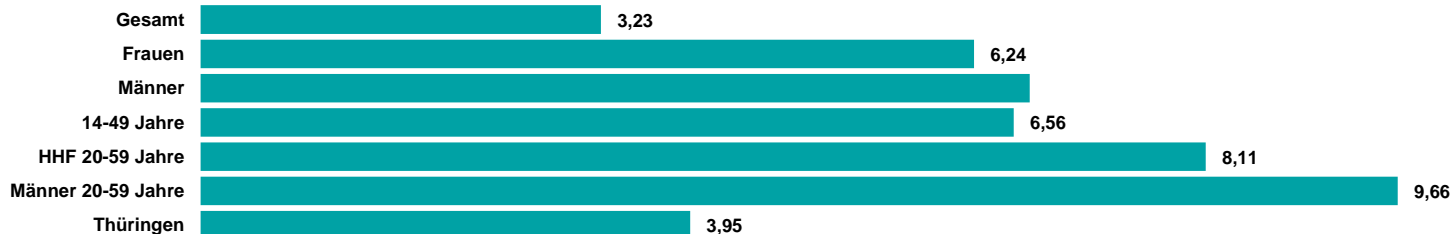

RADIOKOMBI Thüringen ma Audio 2020 II Summary

REICHWEITE IN TSD.

TKP IN EURO