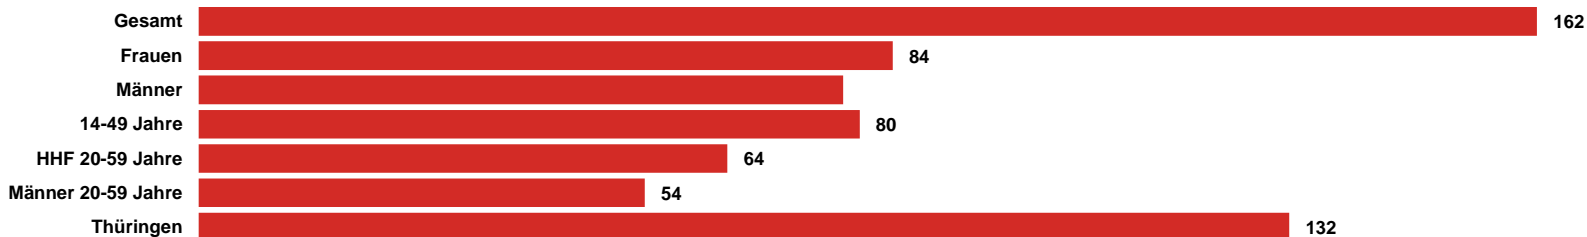

RADIOKOMBI Thüringen ma Audio 2020 II Summary

REICHWEITE IN TSD.