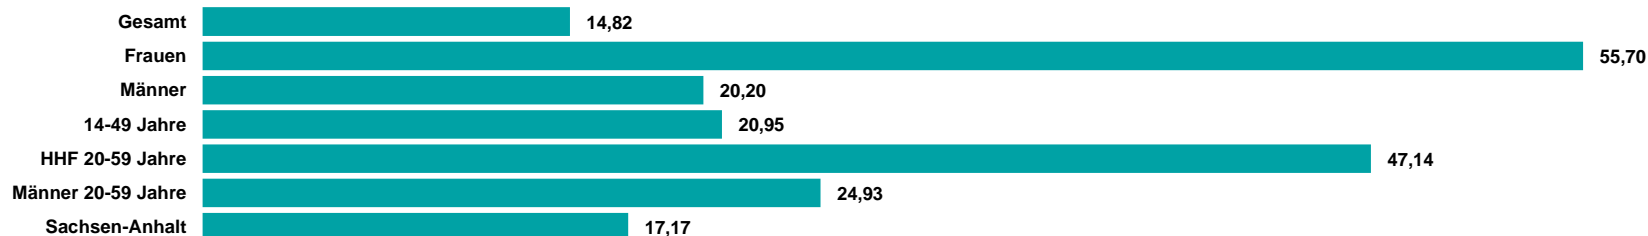

ROCKLAND

ma Audio 2020 II Summary

REICHWEITE IN TSD.

TKP IN EURO