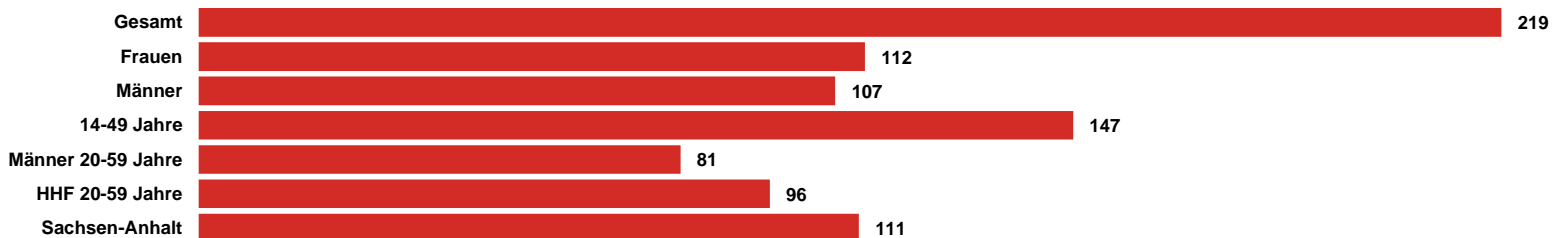

Sachsen-Anhalt Hit-Kombi ma Audio 2020 II Update Summary

REICHWEITE IN TSD.