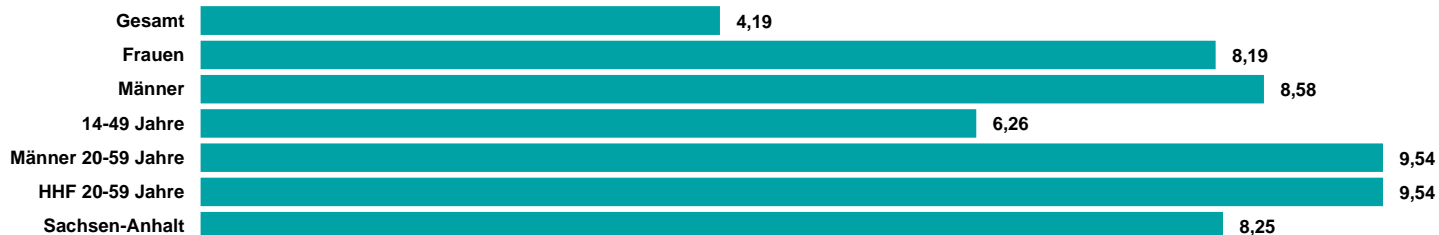

TKP IN EURO

HHF = Haushaltsführende