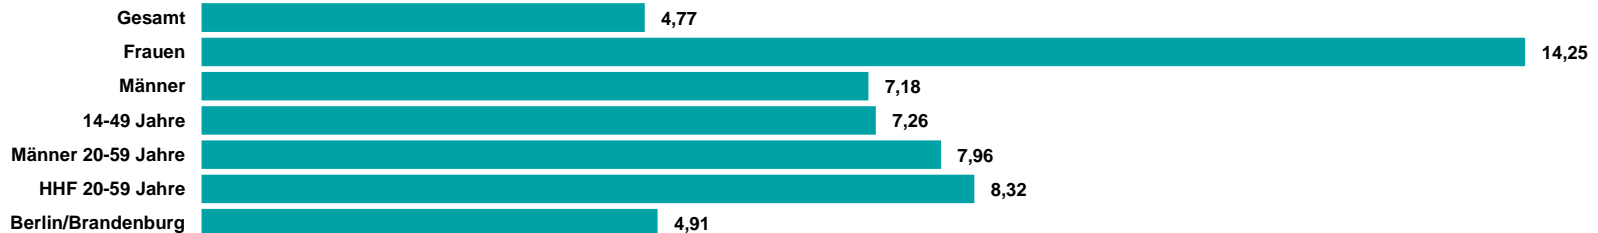

HHF = Haushaltsführende