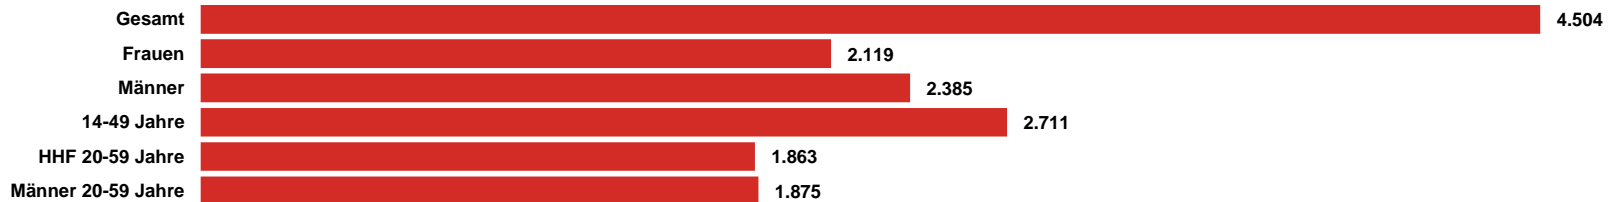

RMS SÜDWEST KOMBI Kombi-Information

Oktober 2020

RMS SÜDWEST KOMBI Kombi-Information

Sendegebiet: Hessen, Rheinland-Pfalz,
Saarland, BadenWürttemberg,
Bayern und angrenzende Länder

Die RMS SÜDWEST KOMBI besteht aus folgenden Angeboten:

RMS RADIO KOMBI HESSEN
Rheinland-Pfalz/Saarland-Kombi
Radio-Kombi Baden-Württemberg
RADIO KOMBI BAYERN

RMS SÜDWEST KOMBI

Medialeistung

**GESAMT-
REICHWEITE
4.504 TSD.**

RMS SÜDWEST KOMBI
mit einer
Gesamtreichweite Mo-Fr
von 4.504 Tsd. Hörern

**14-49:
2.711 TSD.**

In der Zielgruppe
14 bis 49 Jahre erreicht
die
RMS SÜDWEST KOMBI
2.711 Tsd. Hörer (Mo-Fr)

**GANZ
SÜDWEST-
DEUTSCH-
LAND**

Die RMS SÜDWEST
KOMBI: Das einzige
flächendeckende
Angebot für
Südwestdeutschland

RMS SÜDWEST KOMBI ma Audio 2020 II Update Summary

REICHWEITE IN TSD.

TKP IN EURO

Quelle: ma 2020 Audio II Update, dspr. Bev. 14+, Brutto-Reichweite in der ø-Std. 6-18 Uhr, Mo-Fr, Preise 2021

HHF = Haushaltsführend