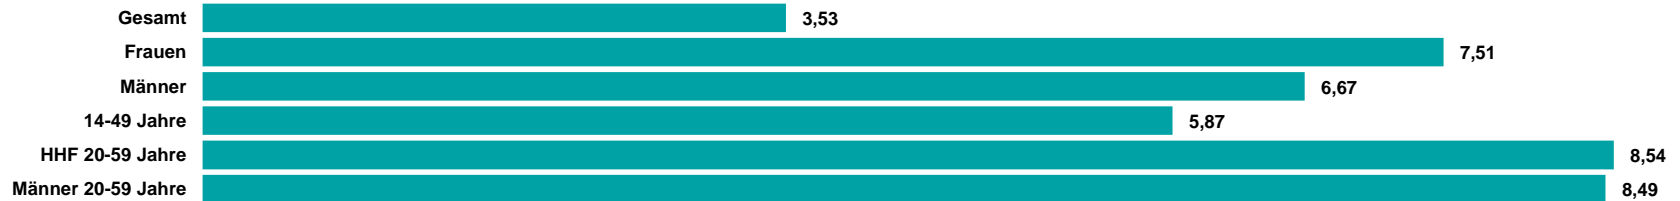

RMS RADIO KOMBI HESSEN
Rheinland-Pfalz/Saarland-Kombi
Radio-Kombi Baden-Württemberg
RADIO KOMBI BAYERN

RMS SÜDWEST KOMBI

Medialeistung

**GESAMT-
REICHWEITE
4.504 TSD.**

RMS SÜDWEST KOMBI
mit einer
Gesamtreichweite Mo-Fr
von 4.504 Tsd. Hörern

**14-49:
2.711 TSD.**

In der Zielgruppe
14 bis 49 Jahre erreicht
die
RMS SÜDWEST KOMBI
2.711 Tsd. Hörer (Mo-Fr)

**GANZ
SÜDWEST-
DEUTSCH-
LAND**

Die RMS SÜDWEST
KOMBI: Das einzige
flächendeckende
Angebot für
Südwestdeutschland

RMS SÜDWEST KOMBI ma Audio 2020 II Update Summary

REICHWEITE IN TSD.

TKP IN EURO

Quelle: ma 2020 Audio II Update, dspr. Bev. 14+, Brutto-Reichweite in der ø-Std. 6-18 Uhr, Mo-Fr, Preise 2021

HHF = Haushaltsführend