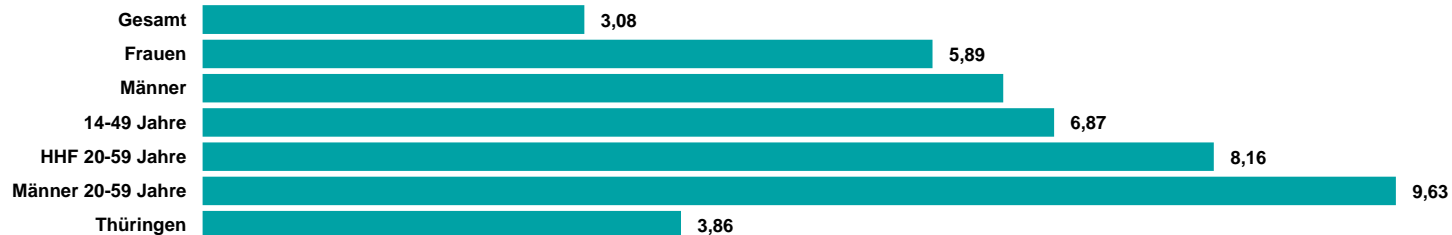

ANTENNE THÜRINGEN

ma Audio 2020 II Summary

REICHWEITE IN TSD.

TKP IN EURO