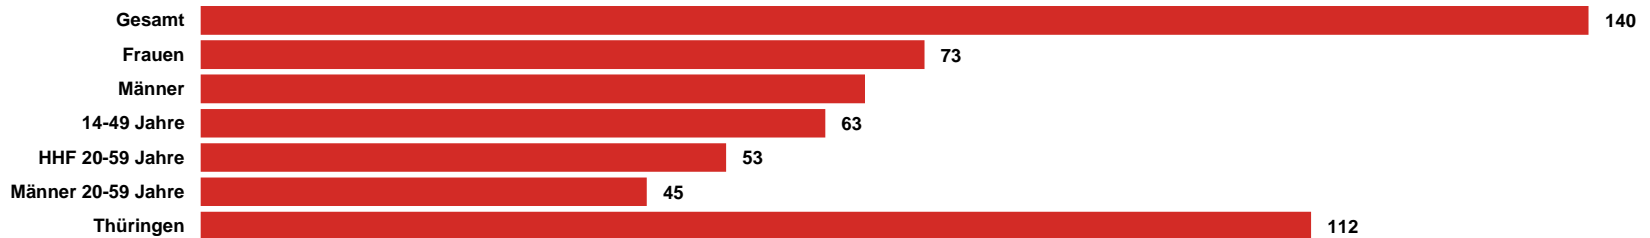

ANTENNE THÜRINGEN

ma Audio 2020 II Summary

REICHWEITE IN TSD.