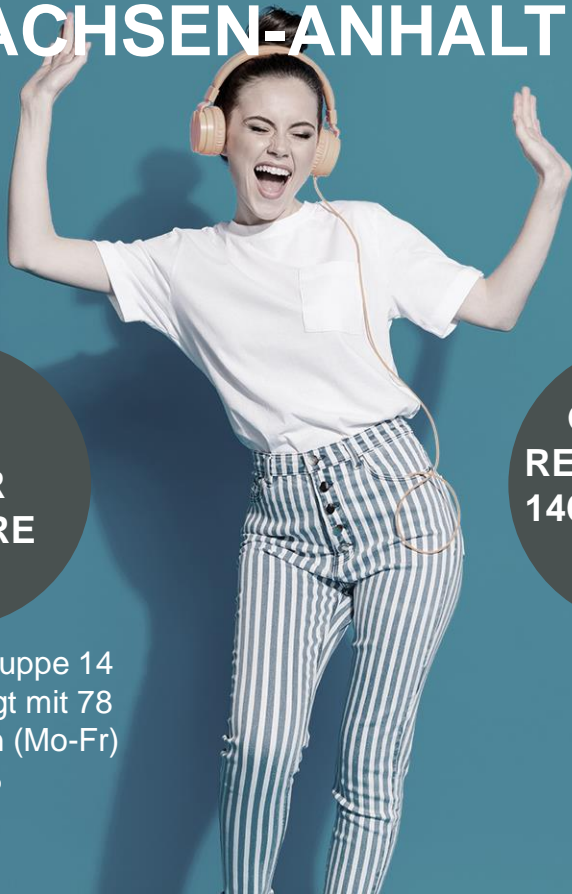

radio SAW
ROCKLAND

Audio ist Reichweite

186 Tsd.
Hörer:innen
Gesamt

78 Tsd.
Hörer:innen
14-49 Jahre

RADIO KOMBI SACHSEN-ANHALT

Medialeistung

**GESAMT-
REICHWEITE
186 TSD.**

RADIO KOMBI
SACHSEN-ANHALT
mit einer
Gesamtreichweite Mo-Fr
von 198 Tsd. Hörer:innen

**42%
UNTER
50 JAHRE**

Anteil der Zielgruppe 14
bis 49 Jahre liegt mit 78
Tsd. Hörer:innen (Mo-Fr)
bei 42%

**GESAMT-
REICHWEITE
146 TSD. (SA)**

Gesamtreichweite am
Wochenende liegt bei 146
Tsd. am Samstag und
172 Tsd. am Sonntag