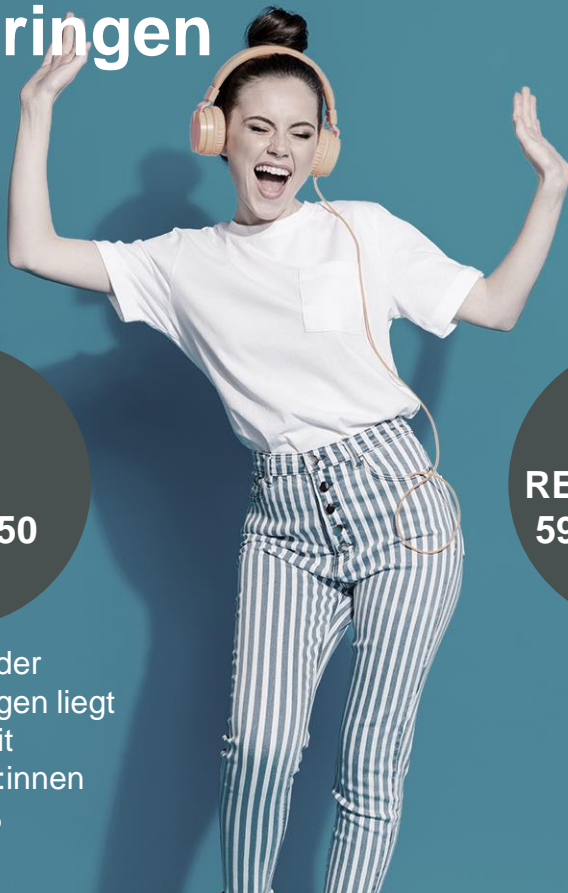

Audio ist Reichweite

69 Tsd.
Hörer:innen
Gesamt

27 Tsd.
Hörer:innen
14-49 Jahre

LandesWelle Thüringen

Medialeistung

**GESAMT-
REICHWEITE
69 TSD.**

LandesWelle erzielt Montag bis Freitag eine Reichweite von 69 Tsd. Hörer:innen gesamt