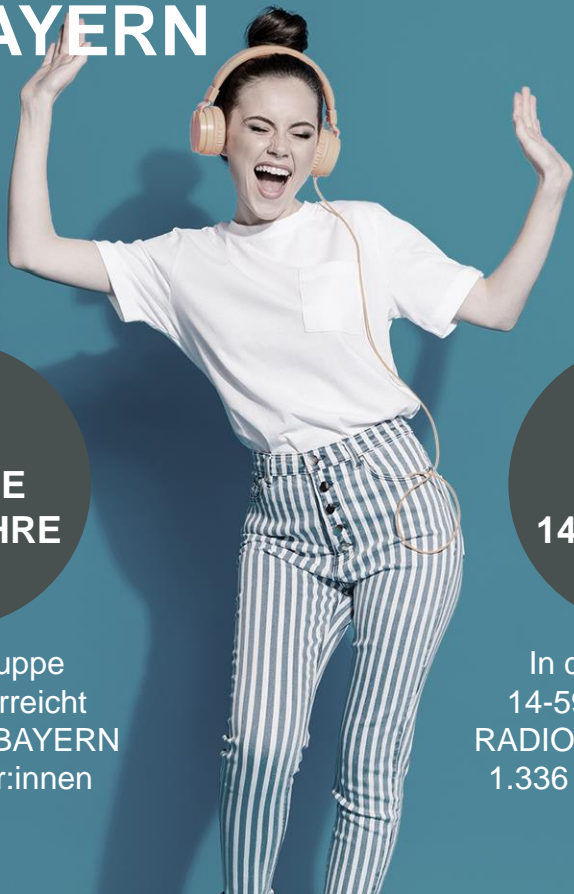

RADIO KOMBI BAYERN

Medialeistung

GESAMT- REICHWEITE

RADIO KOMBI BAYERN erzielt eine Gesamtreichweite (Mo-Fr) von 1.723 Tsd. Hörer:innen

ZIEL- GRUPPE 14-49 JAHRE

In der Zielgruppe 14-49 Jahre erreicht RADIO KOMBI BAYERN 900 Tsd. Hörer:innen

ZIEL- GRUPPE 14-59 JAHRE

In der Zielgruppe 14-59 Jahre erreicht RADIO KOMBI BAYERN 1.336 Tsd. Hörer:innen

MARKT- ANTEIL BAYERN

Der Marktanteil der RADIO KOMBI BAYERN (Montag bis Freitag) liegt bei den 14-49-Jährigen in Bayern bei 47,6%.