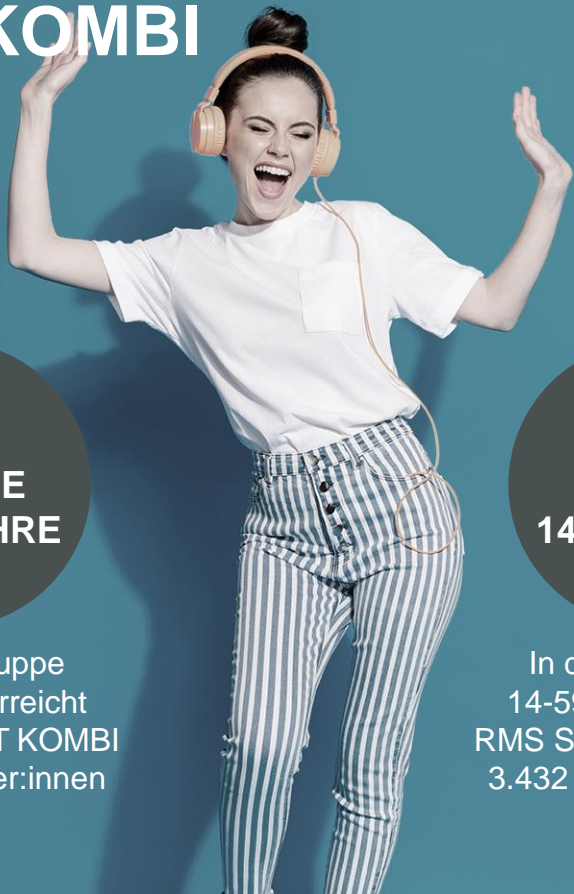

RMS SÜDWEST KOMBI

Medialeistung

GESAMT- REICHWEITE

RMS SÜDWEST KOMBI erzielt eine Gesamtreichweite (Mo-Fr) von 4.245 Tsd. Hörer:innen

ZIEL- GRUPPE 14-49 JAHRE

In der Zielgruppe 14-49 Jahre erreicht RMS SÜDWEST KOMBI 2.445 Tsd. Hörer:innen