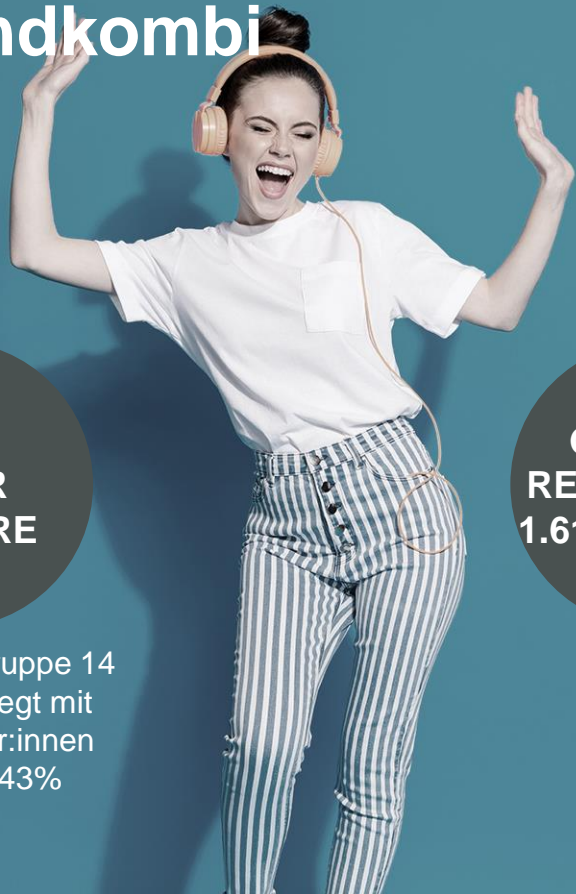

DAB+ Deutschlandkombi Medialeistung

**GESAMT-
REICHWEITE
1.959 TSD.**

DAB+ Deutschlandkombi
mit einer
Gesamtreichweite Mo-Fr
von 1.959Tsd.
Hörer:innen

**43%
UNTER
50 JAHRE**

Anteil der Zielgruppe 14
bis 49 Jahre liegt mit
842 Tsd. Hörer:innen
(Mo-Fr) bei 43%

**GESAMT-
REICHWEITE
1.611 TSD. (SA)**

Gesamtreichweite am
Wochenende liegt bei
1.611 Tsd. am Samstag
und 1.626 Tsd. am
Sonntag

**GESAMT-
REICHWEITE
1.526 TSD. (SO)**