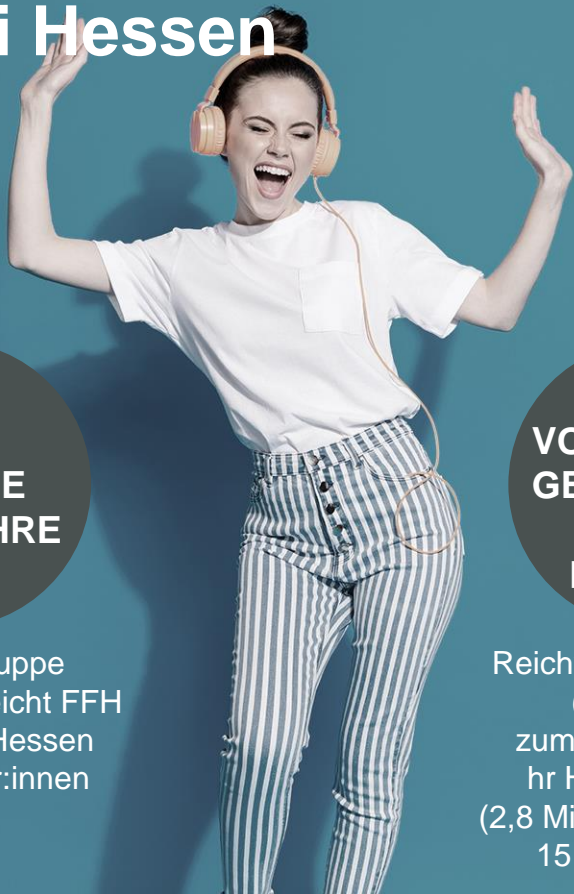

FFH Radio Kombi Hessen Medialeistung

GESAMT- REICHWEITE

FFH Radio Kombi Hessen erzielt eine Gesamtreichweite (Mo-Fr) von 2,9 Mio. Hörer:innen

ZIEL- GRUPPE 14-49 JAHRE

In der Zielgruppe 14-49 Jahre erreicht FFH Radio Kombi Hessen 1,8 Mio. Hörer:innen

RW- VORSPRUNG GEGENÜBER WETT- BEWERB

Reichweitevorsprung (ZG 14-49) zum Wettbewerber hr Hessen Kombi (2,8 Mio. Hörer) liegt bei 151 Tsd. Hörern

IN HESSEN: 1,1 MIO. HÖRER (ZG 14-49)

...und damit auch deutlicher Vorsprung vor dem Wettbewerber hr Hessen Kombi (710 Tsd. Hörer)