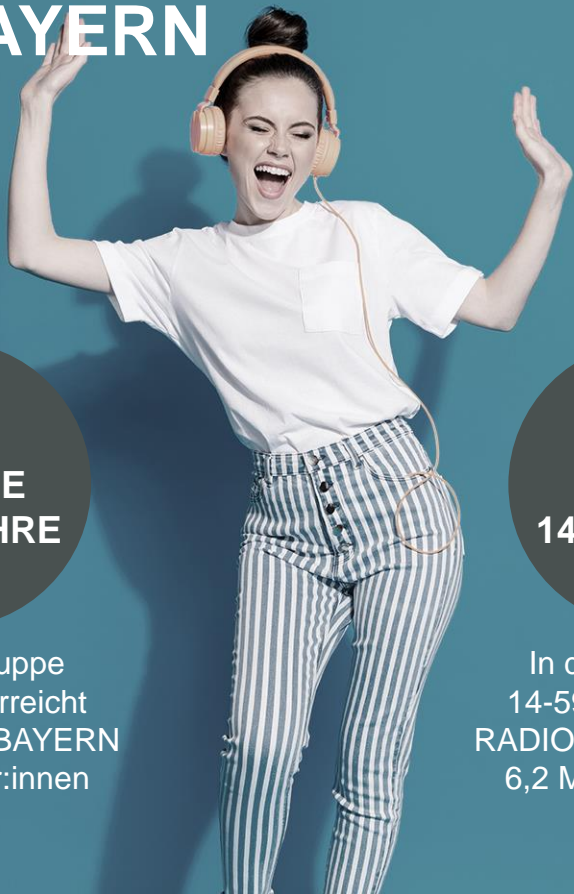

RADIO KOMBI BAYERN

Summary

Oktober 2022

RADIO KOMBI BAYERN. Facts:

Sendegebiet: Bayern gesamt und
zusätzlich Teile der
angrenzenden Bundesländer

RADIO KOMBI BAYERN. Senderpartner folgender Kombinationen:

ANTENNE BAYERN
BAYERN FUNKPAKET

Audio/Radio? ist Reichweite

**8,1 Mio.
Hörer:innen
Gesamt**

**4,3 Mio.
Hörer:innen
14-49 Jahre**

RADIO KOMBI BAYERN

Medialeistung

GESAMT- REICHWEITE

RADIO KOMBI BAYERN erzielt eine Gesamtreichweite (Mo-Fr) von 8,1 Mio. Hörer:innen