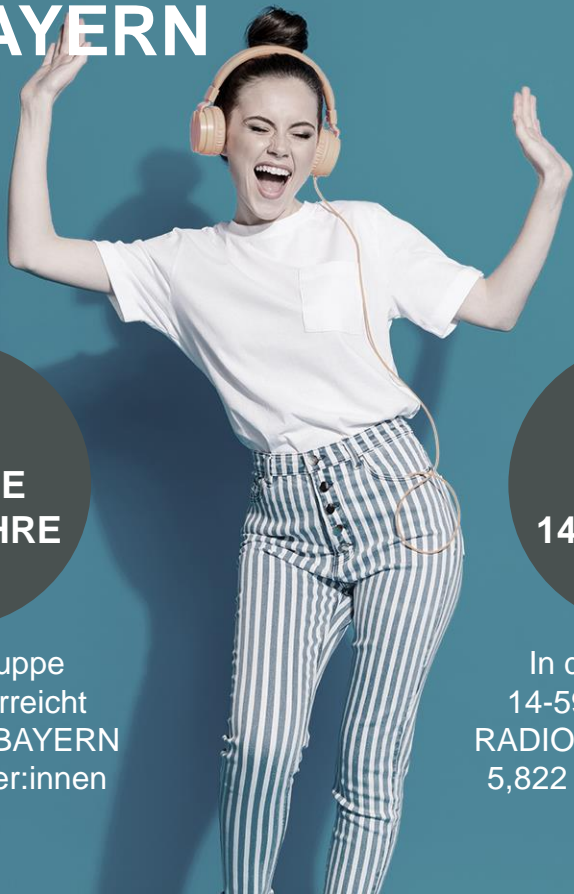

RADIO KOMBI BAYERN

Summary

März 2024

RADIO KOMBI BAYERN. Facts:

Sendegebiet: Bayern gesamt und
zusätzlich Teile der
angrenzenden Bundesländer

RADIO KOMBI BAYERN. Senderpartner folgender Kombinationen:

ANTENNE BAYERN
BAYERN FUNKPAKET

Audio ist Reichweite

7,662 Mio.
Hörer:innen
Gesamt

4,096 Mio.
Hörer:innen
14-49 Jahre

RADIO KOMBI BAYERN

Medialeistung

GESAMT- REICHWEITE

RADIO KOMBI BAYERN erzielt eine Gesamtreichweite (Mo-Fr) von 7,662 Mio. Hörer:innen

ZIEL- GRUPPE 14-49 JAHRE

In der Zielgruppe 14-49 Jahre erreicht RADIO KOMBI BAYERN 4,096 Mio. Hörer:innen

ZIEL- GRUPPE 14-59 JAHRE

In der Zielgruppe 14-59 Jahre erreicht RADIO KOMBI BAYERN 5,822 Mio. Hörer:innen