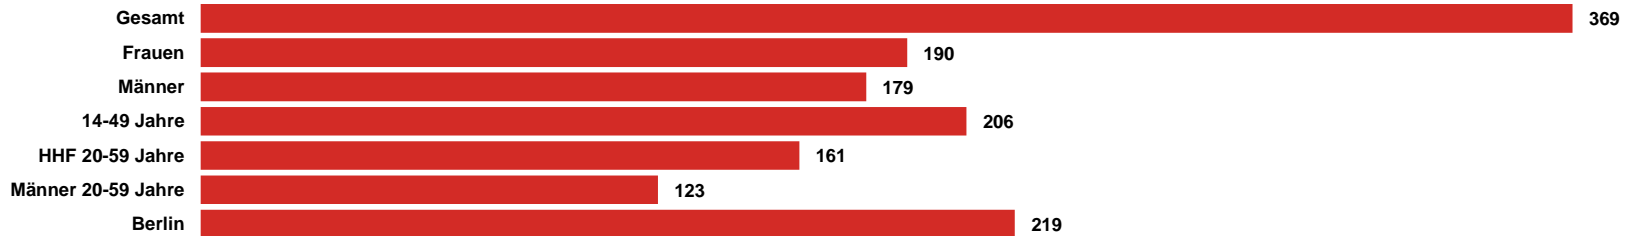

RMS BERLIN TOP KOMBI Kombi-Information

Oktober 2021

RMS BERLIN TOP KOMBI Kombi-Information

Sendegebiet: Berlin und Brandenburg, Teile der angrenzenden Bundesländer

RMS BERLIN TOP KOMBI Sender- zusammensetzung

Die RMS BERLIN TOP KOMBI erreicht insgesamt 369 Tsd. Hörer (Mo-Fr).

**EINE
KOMBI
FÜR BERLIN:
2019 TSD.
HÖRER**

Im Gebiet Berlin werden 219 Tsd. Hörer (Mo-Fr) erreicht.

**DIE
HÖRER SIND
BERUFS-
TÄTIG**

67% der Hörer der RMS BERLIN TOP KOMBI sind berufstätig

**DIE
HÖRER
SIND
MOBIL**

Die RMS BERLIN TOP KOMBI hält einen Höreranteil von 77% von PKW Selbstfahrern

RMS BERLIN TOP KOMBI ma 2021 Audio Update Summary

REICHWEITE IN TSD.

TKP IN EURO

RMS

DER AUDIOVERMARKTER.