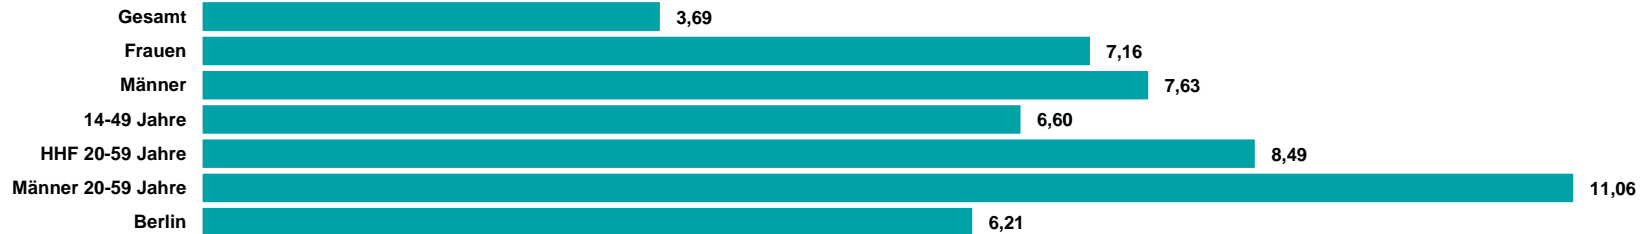

RMS BERLIN TOP KOMBI Kombi-Information

Oktober 2021

RMS BERLIN TOP KOMBI Kombi-Information

Sendegebiet: Berlin und Brandenburg, Teile der angrenzenden Bundesländer

RMS BERLIN TOP KOMBI Sender- zusammensetzung

Die RMS BERLIN TOP KOMBI erreicht insgesamt 369 Tsd. Hörer (Mo-Fr).

**EINE
KOMBI
FÜR BERLIN:
2019 TSD.
HÖRER**

Im Gebiet Berlin werden 219 Tsd. Hörer (Mo-Fr) erreicht.

**DIE
HÖRER SIND
BERUFS-
TÄTIG**

67% der Hörer der RMS BERLIN TOP KOMBI sind berufstätig

**DIE
HÖRER
SIND
MOBIL**

Die RMS BERLIN TOP KOMBI hält einen Höreranteil von 77% von PKW Selbstfahrern

RMS BERLIN TOP KOMBI ma 2021 Audio Update Summary

REICHWEITE IN TSD.

TKP IN EURO

RMS

DER AUDIOVERMARKTER.