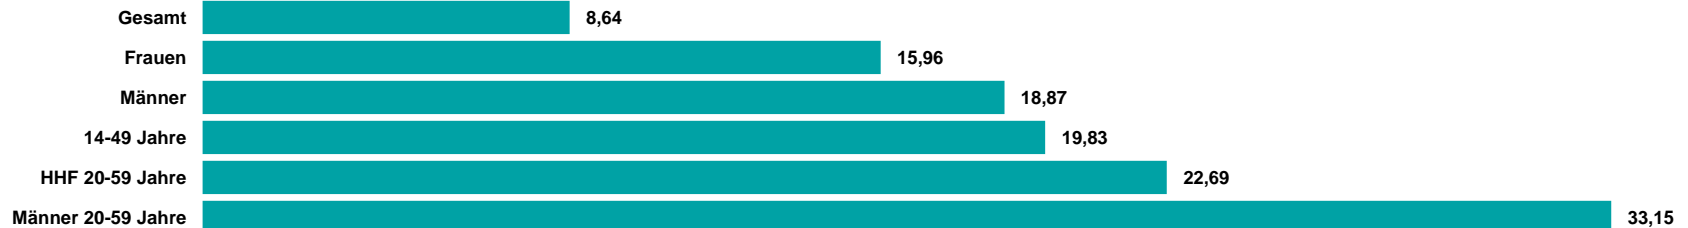

**IN DER
ZIELGRUPPE
14-49 JAHRE
101 TSD.**

In der Zielgruppe 14 bis 49 erreicht die Rheinland Kombi Köln 101 Tsd. Hörer (Mo-Fr)

**GESAMT-
REICHWEITE
198 TSD. (SA)**

Die Gesamtreichweite liegt am Samstag bei 198 Tsd. Hörern

**GESAMT-
REICHWEITE
228 TSD. (SO)**

Die Gesamtreichweite liegt am Sonntag bei 228 Tsd. Hörern

Rheinland Kombi Köln ma 2021 Audio Update Summary

REICHWEITE IN TSD.

TKP IN EURO

RMS

DER AUDIOVERMARKTER.