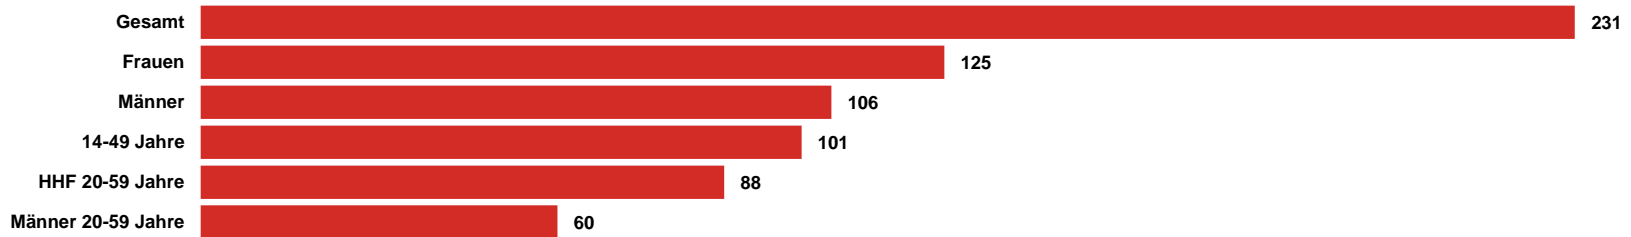

Rheinland Kombi Köln Senderinformation

Oktober 2021

Rheinland Kombi Köln Senderinformation

Website: www.rheinlandkombi.de

Sendegebiet: Kölner Bucht

Musikfarbe: Hot AC

Kernzielgruppe: 20-49 Jahre

Rheinland Kombi Köln Bestandteil folgender Kombinationen:

Die Stationen: Radio Köln, Radio Leverkusen, Radio Bonn/Rhein-Sieg, Radio Erft, Radio Berg, Radio Euskirchen, Radio Rur

Rheinland Kombi Köln Medialeistung

**GESAMT-
REICHWEITE
231 TSD.**

Die Rheinland Kombi Köln mit einer Gesamtreichweite (Mo-Fr) von aktuell 231 Tsd. Hörern

**IN DER
ZIELGRUPPE
14-49 JAHRE
101 TSD.**

In der Zielgruppe 14 bis 49 erreicht die Rheinland Kombi Köln 101 Tsd. Hörer (Mo-Fr)

**GESAMT-
REICHWEITE
198 TSD. (SA)**

Die Gesamtreichweite liegt am Samstag bei 198 Tsd. Hörern

**GESAMT-
REICHWEITE
228 TSD. (SO)**

Die Gesamtreichweite liegt am Sonntag bei 228 Tsd. Hörern

Rheinland Kombi Köln ma 2021 Audio Update Summary

REICHWEITE IN TSD.

TKP IN EURO

RMS

DER AUDIOVERMARKTER.