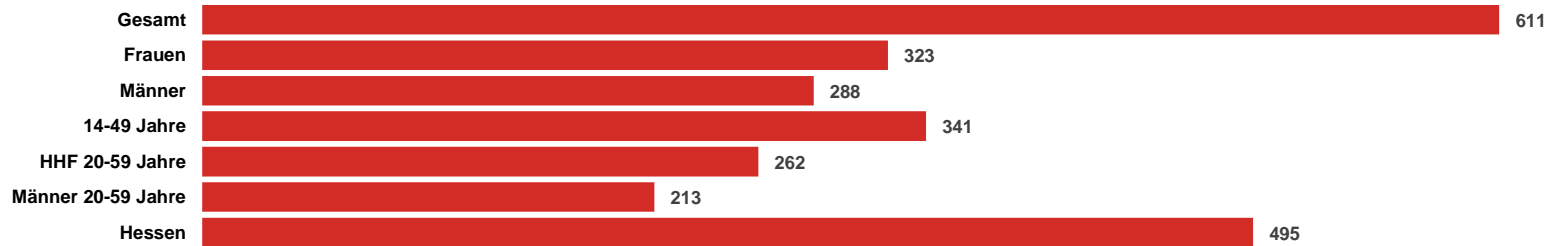

FFH Radio Kombi Hessen ma 2021 Audio Update Summary

REICHWEITE IN TSD.