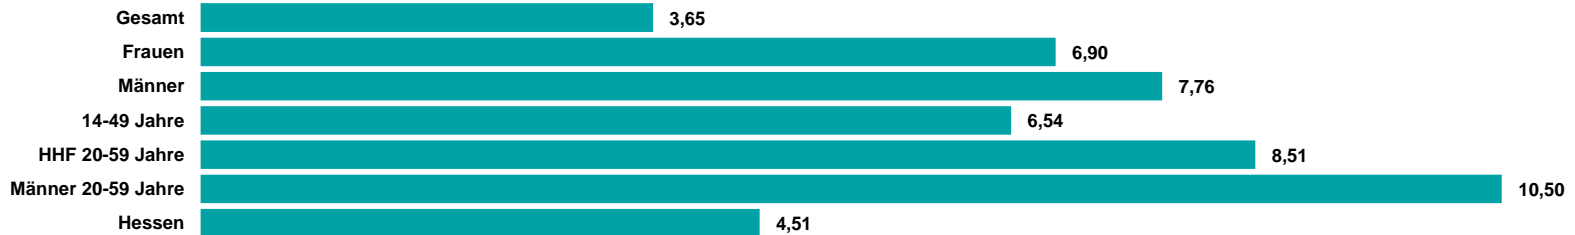

FFH Radio Kombi Hessen ma 2021 Audio Update Summary

REICHWEITE IN TSD.

TKP IN EURO