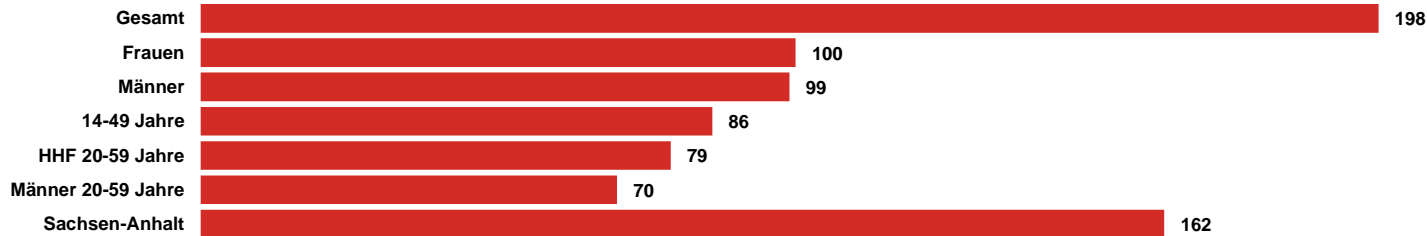

RADIO KOMBI SACHSEN-ANHALT ma 2021 Audio Update Summary

REICHWEITE IN TSD.