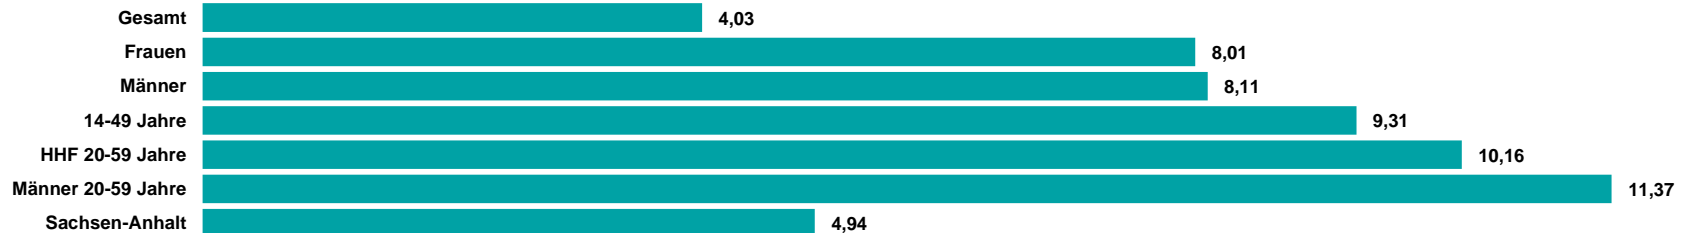

RADIO KOMBI SACHSEN-ANHALT ma 2021 Audio Update Summary

REICHWEITE IN TSD.

TKP IN EURO