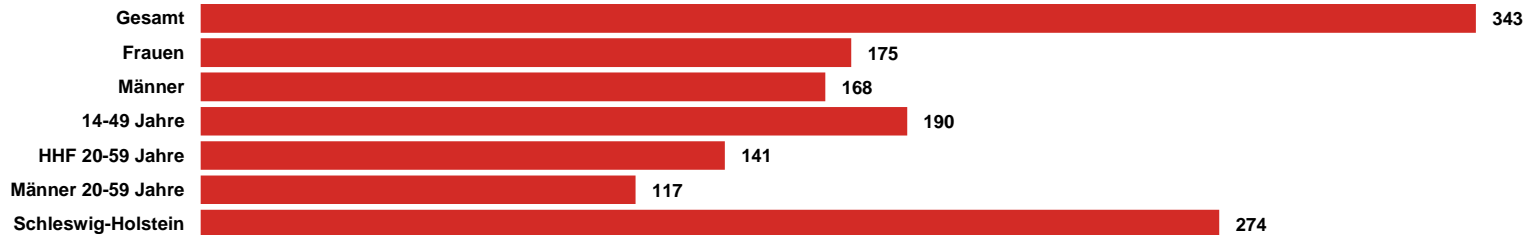

MACH 3 Kombi Schleswig-Holstein/Hamburg ma 2021 Audio Update Summary

REICHWEITE IN TSD.