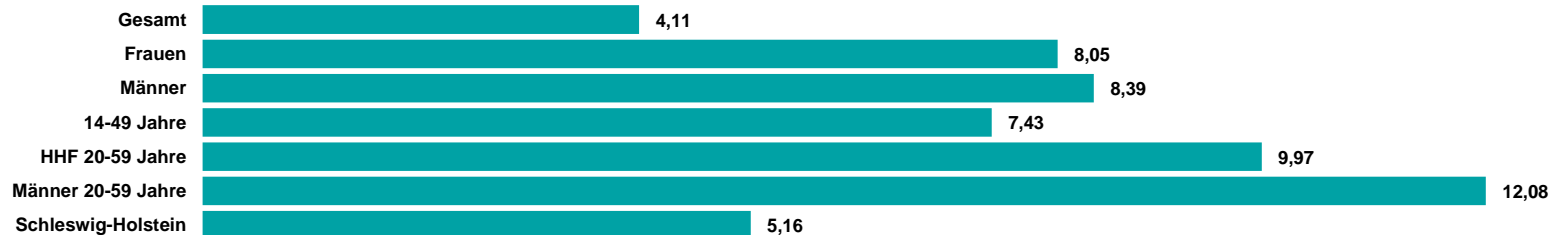

MACH 3 Kombi Schleswig-Holstein/Hamburg ma 2021 Audio Update Summary

REICHWEITE IN TSD.

TKP IN EURO