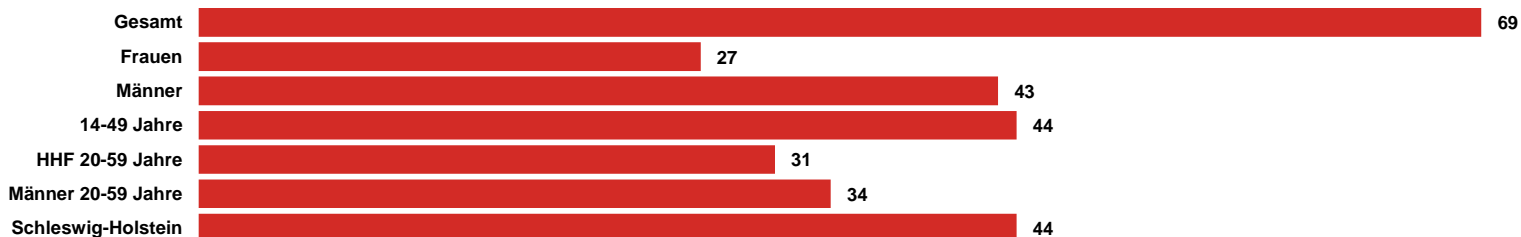

RADIO BOB! rockt Schleswig-Holstein ma 2021 Audio Update Summary

REICHWEITE IN TSD.