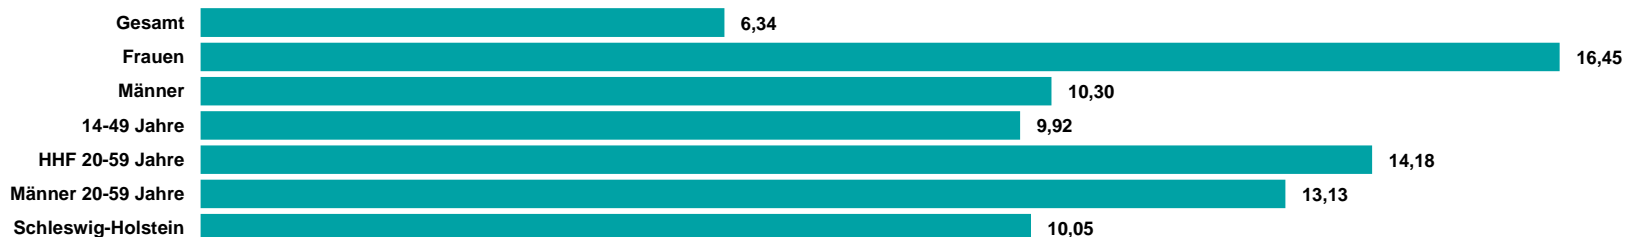

RADIO BOB! rockt Schleswig-Holstein ma 2021 Audio Update Summary

REICHWEITE IN TSD.

TKP IN EURO