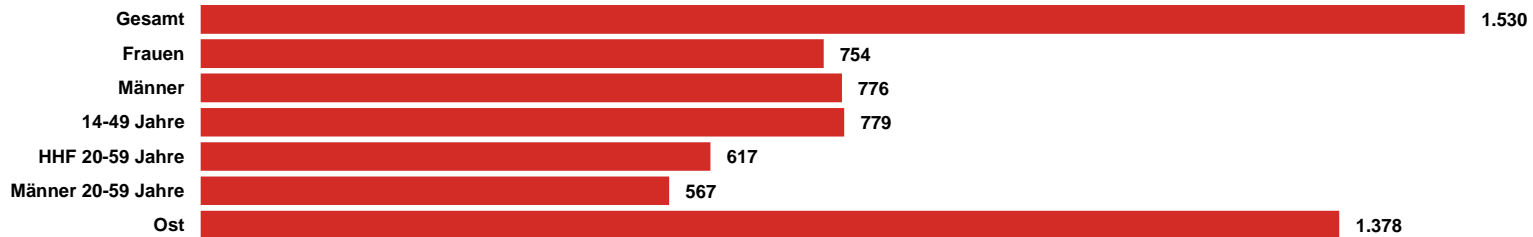

RMS OST KOMBI ma 2021 Audio Update Summary

REICHWEITE IN TSD.