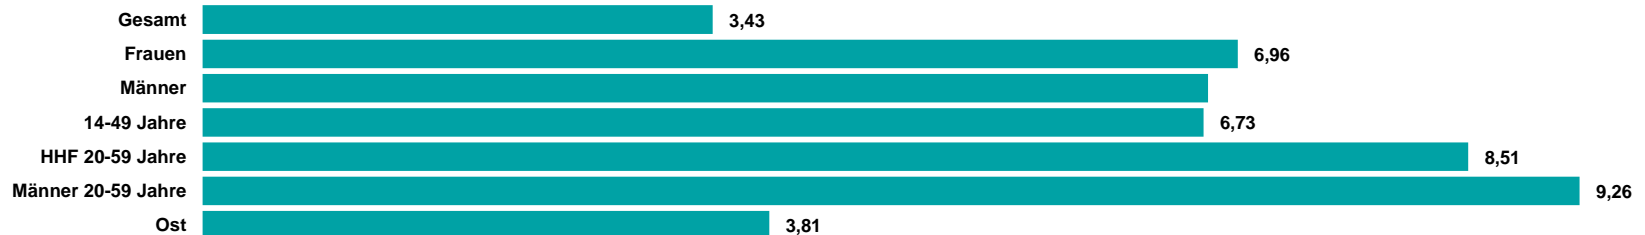

RMS OST KOMBI ma 2021 Audio Update Summary

REICHWEITE IN TSD.

TKP IN EURO