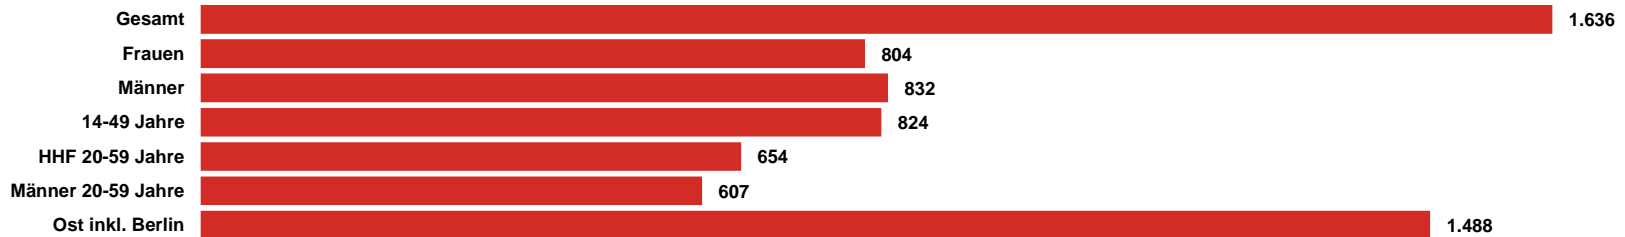

RMS OST KOMBI PLUS ma 2021 Audio Update Summary

REICHWEITE IN TSD.