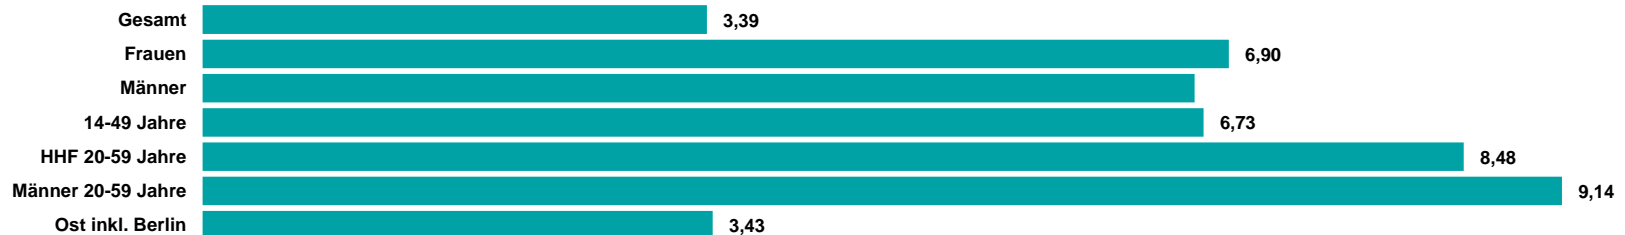

RMS OST KOMBI PLUS ma 2021 Audio Update Summary

REICHWEITE IN TSD.

TKP IN EURO