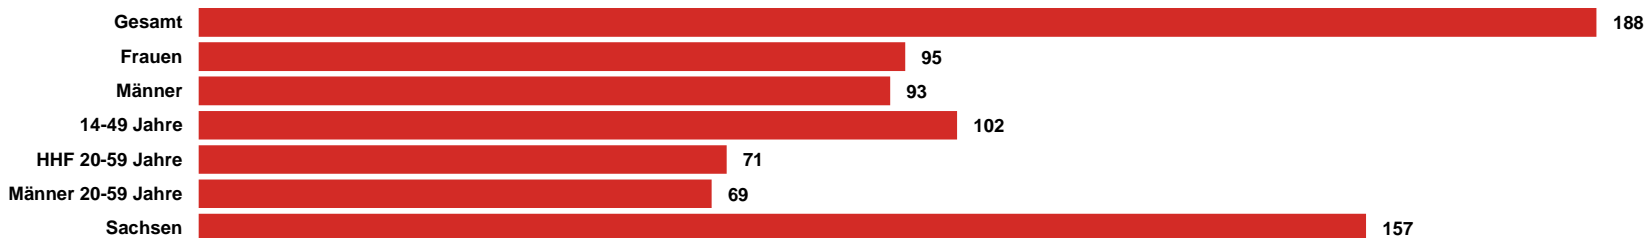

RADIO PSR ma 2021 Audio Update Summary

REICHWEITE IN TSD.