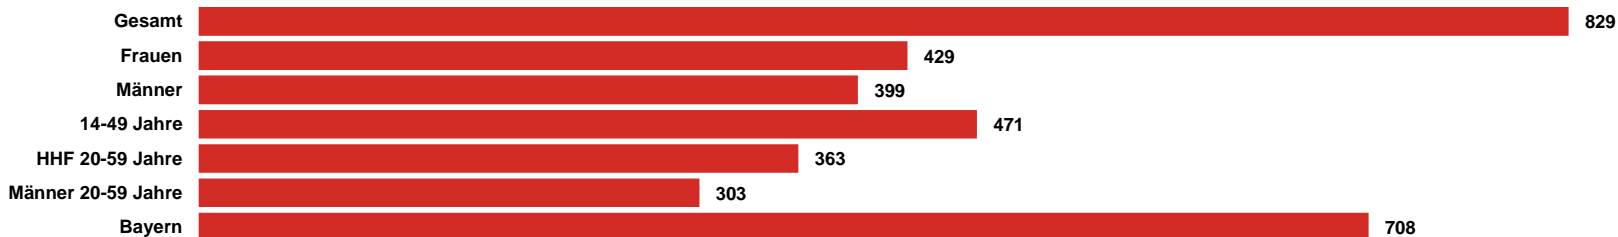

ANTENNE BAYERN

ma 2021 Audio Update Summary

REICHWEITE IN TSD.