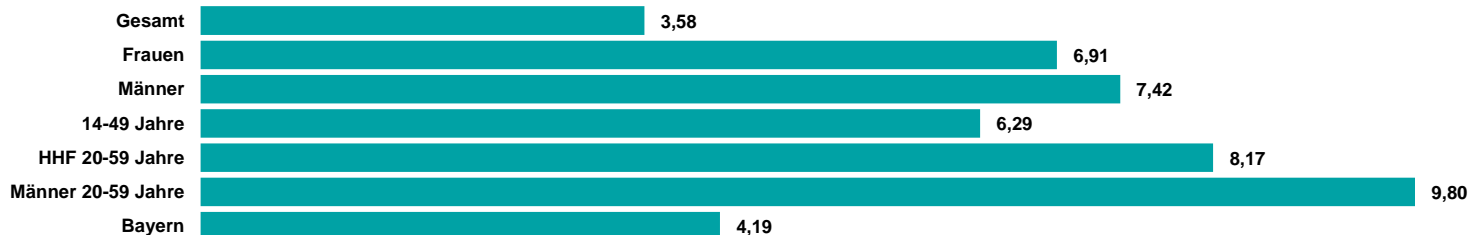

ANTENNE BAYERN

ma 2021 Audio Update Summary

REICHWEITE IN TSD.

TKP IN EURO