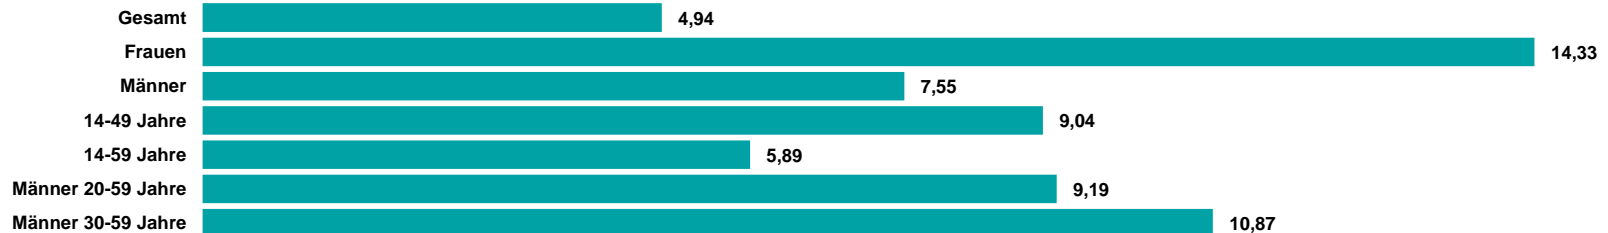

**GESAMT-
REICHWEITE
107 TSD. (SA)
124 TSD. (SO)**

Die Gesamtreichweite am Wochenende liegt bei 107 Tsd. am Samstag und 124 Tsd. am Sonntag.

Deutsches Städte-Netzwerk (DSN) ma 2021 Audio Update Summary

REICHWEITE IN TSD.

TKP IN EURO

Quelle: ma 2021 Audio Update, dspr. Bev. 14+, Brutto-Reichweite in der ø-Std. 6-18 Uhr, Mo-Fr, Preise 2022

HHF = Haushaltsführende

RMS

DER AUDIOVERMARKTER.