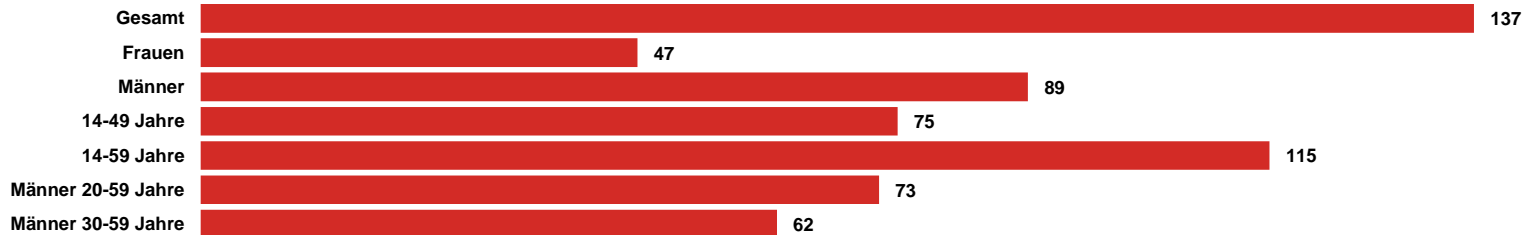

**14-49:
75 TSD.
= ANTEIL
VON 55%**

In der attraktiven Zielgruppe 14-49 werden 75 Tsd. Hörer (Mo-Fr) erreicht.

**MÄNNER
30-59:
62 TSD.**

Das Deutsche Städte-Network (DSN) erreicht 62 Tsd. Hörer in der Zielgruppe Männer 30-59.

**GESAMT-
REICHWEITE
107 TSD. (SA)
124 TSD. (SO)**

Die Gesamtreichweite am Wochenende liegt bei 107 Tsd. am Samstag und 124 Tsd. am Sonntag.

Deutsches Städte-Netzwerk (DSN) ma 2021 Audio Update Summary

REICHWEITE IN TSD.