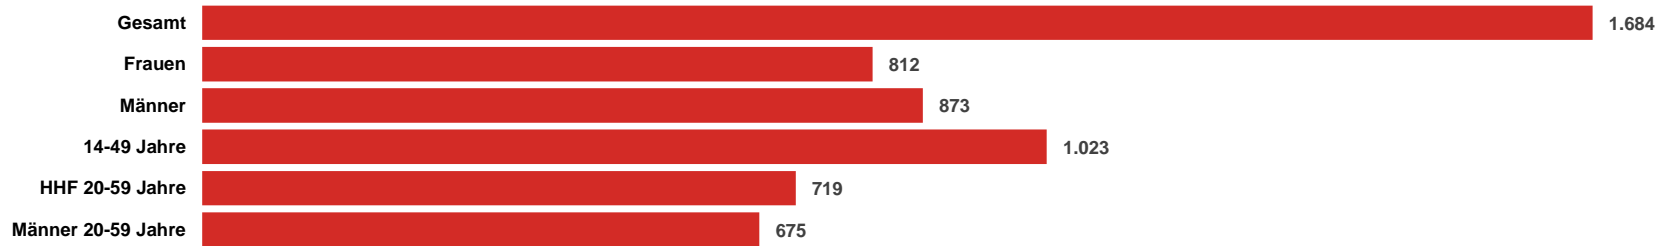

RMS KOMBI BaWü + Rheinland-Pfalz ma 2021 Audio Update Summary

REICHWEITE IN TSD.

TKP IN EURO