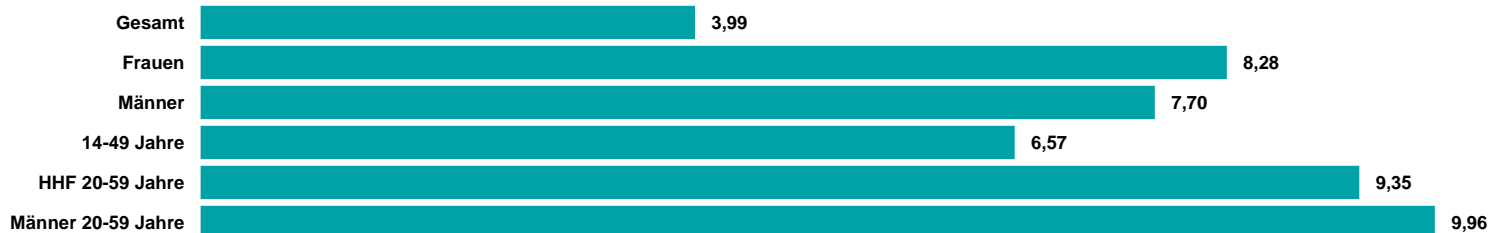

HHF = Haushaltsführende