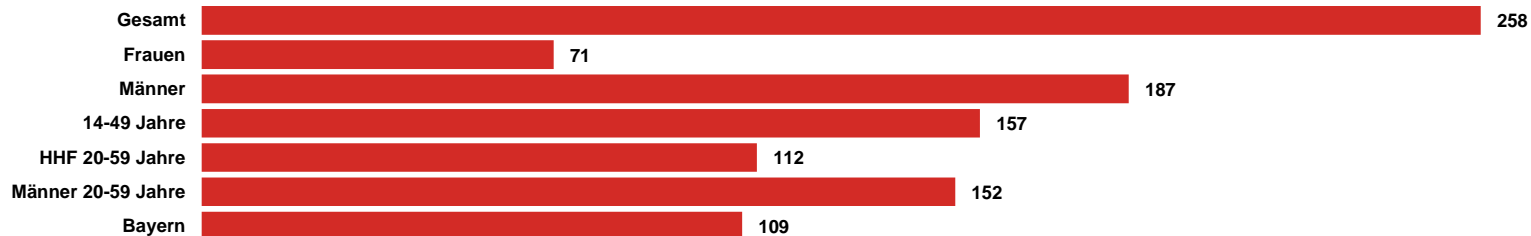

ROCK ANTENNE

ma 2021 Audio Update Summary

REICHWEITE IN TSD.