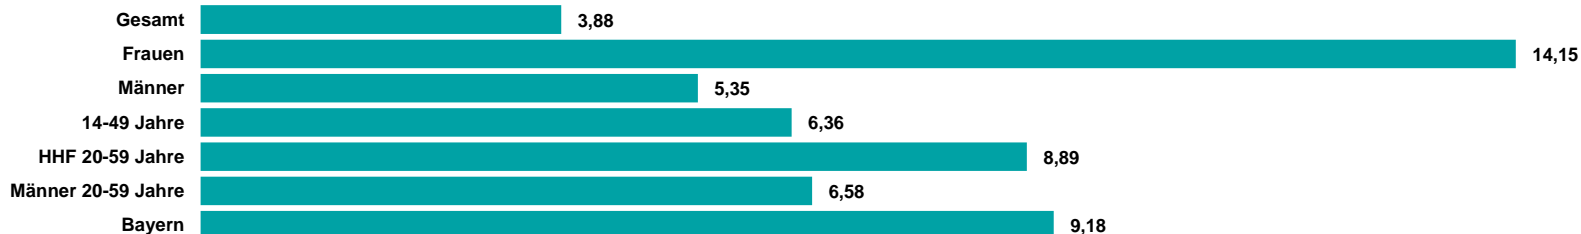

ROCK ANTENNE

ma 2021 Audio Update Summary

REICHWEITE IN TSD.

TKP IN EURO