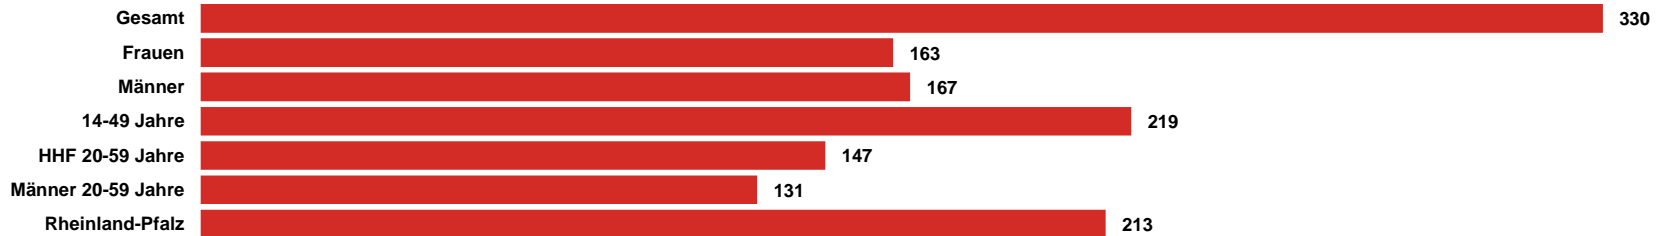

RPR Kombi Kombi-Information

Oktober 2021

RPR Kombi Kombi-Information

Sendegebiet: Rheinland-Pfalz,
Region Rhein-Main,
Süd-Nordrhein-Westfalen,
Teile des Saarlands

Die RPR Kombi besteht aus folgenden Einzelsendern

RPR1.

bigFM Deutschland biggest Beats

RPR Kombi Medialeistung

**GESAMT-
REICHWEITE
330 TSD.**

Die RPR Kombi erzielt bei der aktuellen ma 2021 Audio eine Gesamtreichweite (Mo-Fr) von 330 Tsd. Hörern.

**14-49:
219 TSD.**

Die RPR Kombi erreicht in der Zielgruppe 14 bis 49 Jahre 219 Tsd. Hörer (Mo-Fr).

**125 TSD.
HÖRER IM
BUNDESLAND
RHEINLAND-
PFALZ...**

...in der ZG 14-49 und damit deutlich vor den Wettbewerbern SWR 1/4 Kombi RP (37 Tsd.) und SWR 3 (99 Tsd.).

RPR Kombi ma 2021 Audio Update Summary

REICHWEITE IN TSD.

TKP IN EURO

Quelle: ma 2021 Audio Update, dspr. Bev. 14+, Brutto-Reichweite in der a-Std. 6-18 Uhr, Mo-Fr, Preise 2022; HHF = Haushaltsführende

RMS