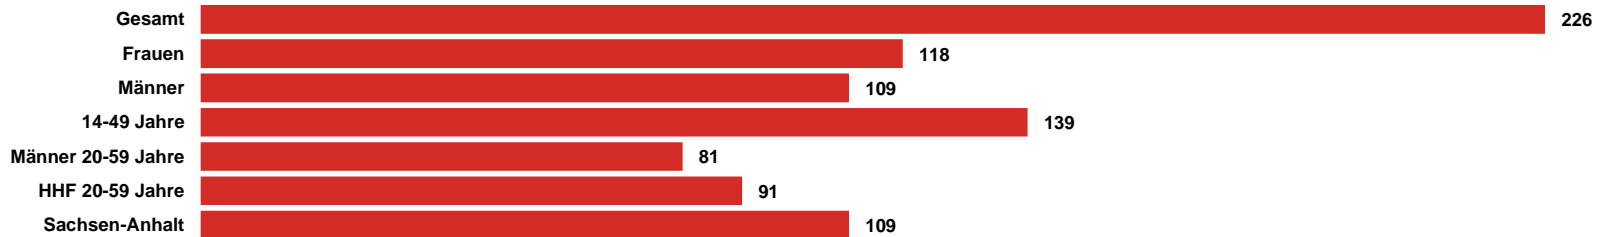

Sachsen-Anhalt Hit-Kombi ma 2021 Audio Update Summary

REICHWEITE IN TSD.