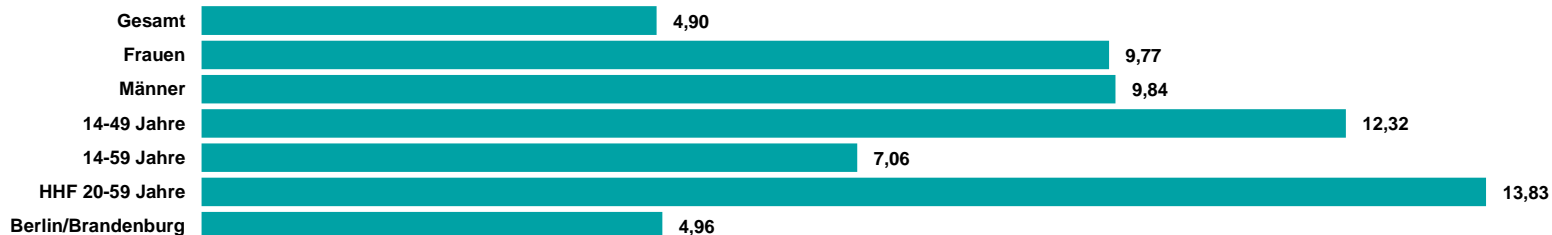

HHF = Haushaltsführende