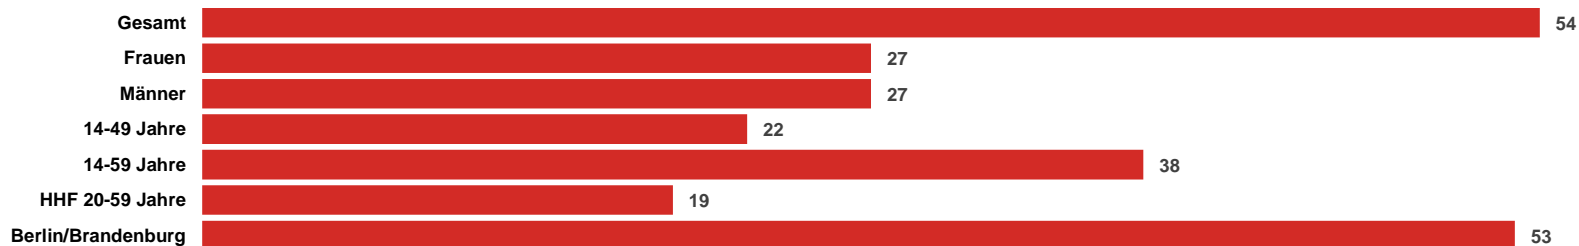

105´5 Spreeradio ma 2021 Audio Update Summary

REICHWEITE IN TSD.

TKP IN EURO