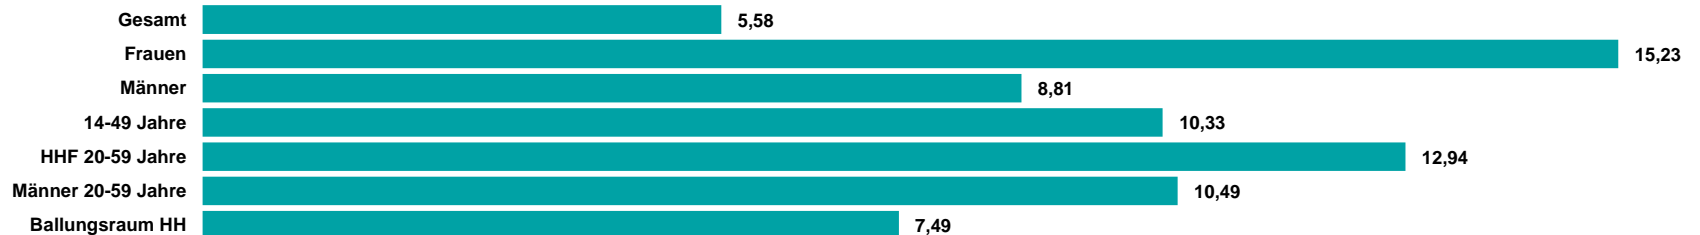

ROCK ANTENNE Hamburg ma 2021 Audio Update Summary

REICHWEITE IN TSD.

TKP IN EURO