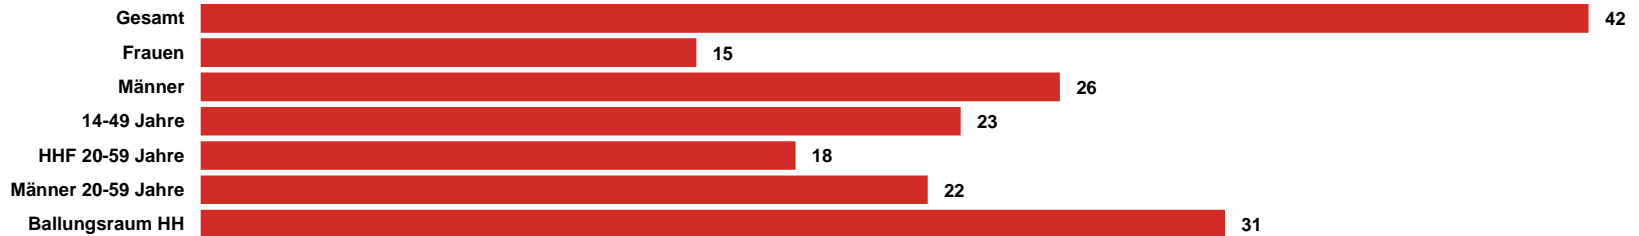

ROCK ANTENNE Hamburg ma 2021 Audio Update Summary

REICHWEITE IN TSD.