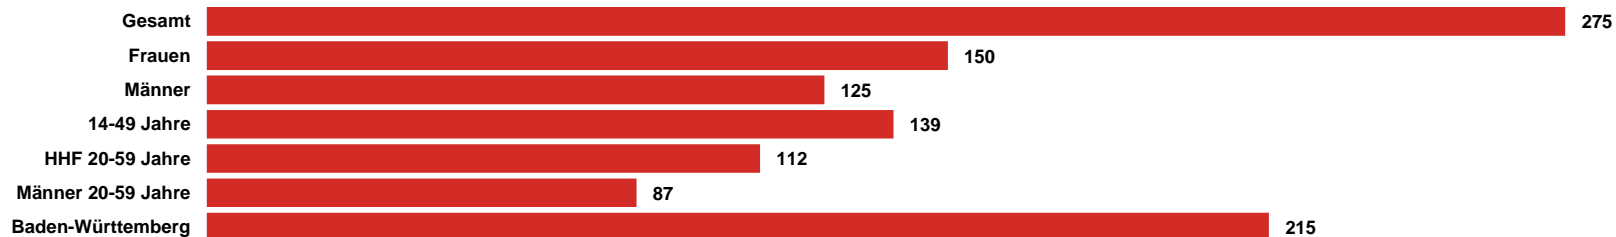

Radio Regenbogen kompakt erzielt Montag bis Freitag eine Reichweite von 275 Tsd. Hörern gesamt

**14-49:
139 TSD.**

Der Anteil der 14- bis 49-Jährigen liegt Montag bis Freitag bei 139 Tsd. Hörern

**BAWÜ
GESAMT
215 TSD.
HÖRER**

Im Bundesland Baden-Württemberg kommt Radio Regenbogen kompakt auf 215 Tsd. Hörer

**GESAMT-
REICHWEITE
181 TSD. (SA)
117 TSD. (SO)**

Die Gesamtreichweite am Wochenende liegt bei 181 Tsd. am Samstag und 117 Tsd. am Sonntag

Quelle: ma 2021 Audio Update, dspr. Bev. 14+, Brutto-Reichweite in der e-Std. 6-18 Uhr, Mo-Fr, Sa, So.

Radio Regenbogen kompakt ma 2021 Audio Update Summary

REICHWEITE IN TSD.

TKP IN EURO

Quelle: ma 2021 Audio Update, dspr. Bev. 14+, Brutto-Reichweite in der a-Std. 6-18 Uhr, Mo-Fr, Preise 2022