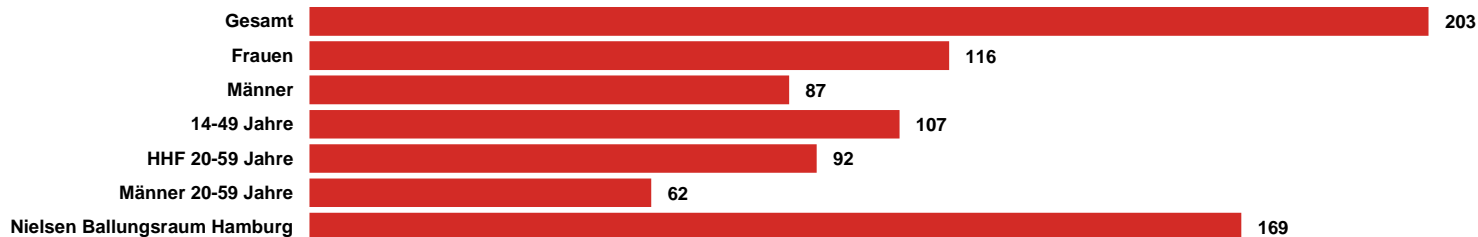

Radio Hamburg ma 2021 Audio Update Summary

REICHWEITE IN TSD.