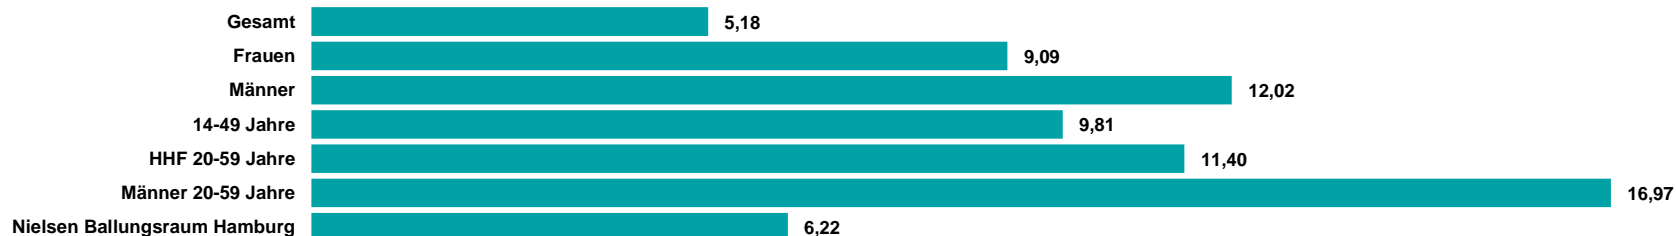

Radio Hamburg ma 2021 Audio Update Summary

REICHWEITE IN TSD.

TKP IN EURO