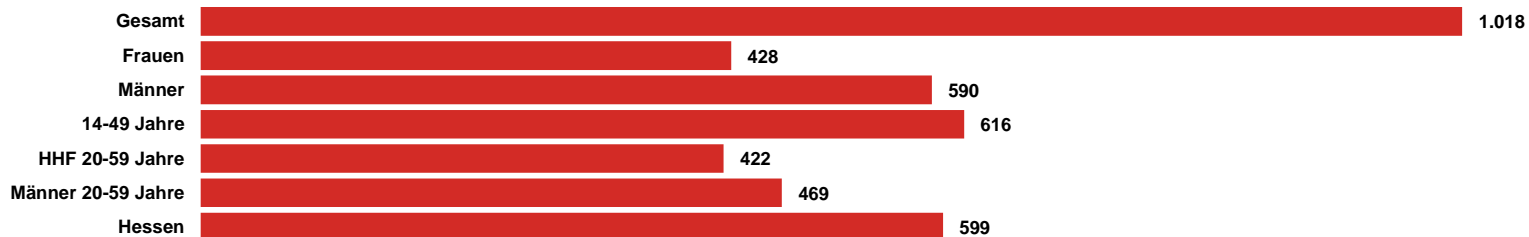

RMS RADIO KOMBI HESSEN

Medialeistung

**GESAMT-
REICHWEITE
1.018 TSD.**

RMS RADIO KOMBI HESSEN erzielt Montag-Freitag eine Reichweite von 1.018 Tsd. Hörern in der Durchschnittsstunde gesamt

**14-49 JAHRE:
616 TSD.**

In der Zielgruppe 14-49 Jahre erreicht die RMS RADIO KOMBI HESSEN aktuell 616 Tsd. Hörer in der Durchschnittsstunde

**MARKT-
ANTEIL
VON 46,2%**

Die RMS RADIO KOMBI HESSEN kommt im Bundesland Hessen auf einen Marktanteil von 46,2% bei den 14-49-Jährigen (Mo-Fr)

Quelle: ma 2021 Audio Update, dspr. Bev. 14+, Brutto-Reichweite in der ø-Std. 6-18 Uhr, Mo-Fr, Sa, So, Hördauer in Min., Mo-So

RMS RADIO KOMBI HESSEN ma 2021 Audio Update Summary

REICHWEITE IN TSD.

TKP IN EURO