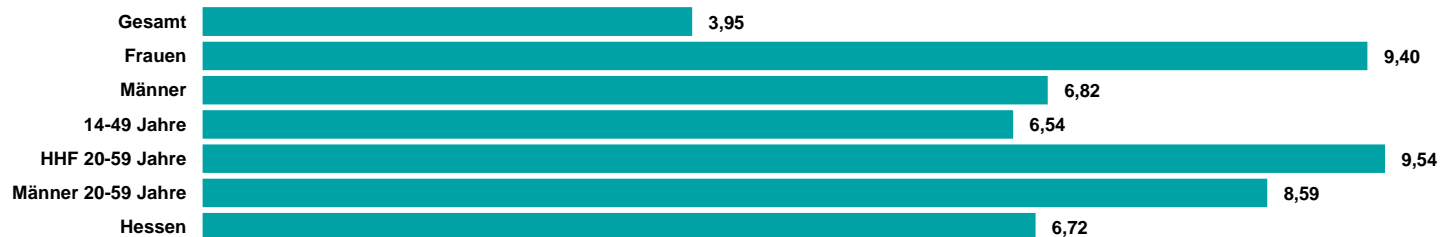

RMS RADIO KOMBI HESSEN

Medialeistung

**GESAMT-
REICHWEITE
1.018 TSD.**

RMS RADIO KOMBI HESSEN erzielt Montag-Freitag eine Reichweite von 1.018 Tsd. Hörern in der Durchschnittsstunde gesamt

**14-49 JAHRE:
616 TSD.**

In der Zielgruppe 14-49 Jahre erreicht die RMS RADIO KOMBI HESSEN aktuell 616 Tsd. Hörer in der Durchschnittsstunde

**MARKT-
ANTEIL
VON 46,2%**

Die RMS RADIO KOMBI HESSEN kommt im Bundesland Hessen auf einen Marktanteil von 46,2% bei den 14-49-Jährigen (Mo-Fr)

Quelle: ma 2021 Audio Update, dspr. Bev. 14+, Brutto-Reichweite in der ø-Std. 6-18 Uhr, Mo-Fr, Sa, So, Hördauer in Min., Mo-So

RMS RADIO KOMBI HESSEN ma 2021 Audio Update Summary

REICHWEITE IN TSD.

TKP IN EURO